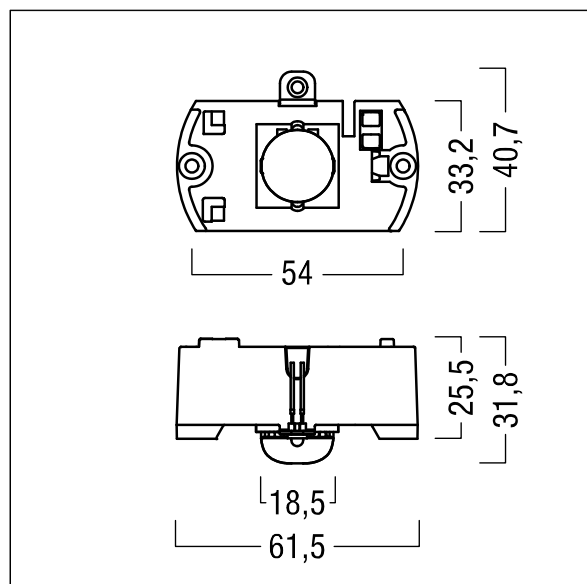

Voyager Star

Krachtige noodverlichtingskit met leds, Armatuur met individuele batterijvoeding voor 1 uur veiligheidslicht in permanente- of stand-bymodus, automatische test (Autotest) door de armatuur, optioneel centrale bewaking via DALI, aanduiding van armatuurstatus via status-LED, om in een geschikte behuizing te plaatsen (niet meegeleverd), met open ruimte optiek. Stand-by-schakeling en permanente schakeling kunnen via geleiderbrug en NFC-interface ingesteld worden. Lens: polycarbonaat (PC). Optimaal warmtebeheer met een warmteafleider. voeding: 220-240 V AC (+/- 10%) 50-60 Hz Volledig met LEDs.

Armatuurvermogen: 4,2 W

Gewicht: 0,5 kg

TLG_VSTR_F_KIT_E1D_ANT.jpg

ZS_ONL_M_RESC_ant-pan_optik.wmf

De met een * aangeduide waarden zijn nominale waarden. Thorn maakt gebruik van beproefde componenten van toonaangevende leveranciers, maar er kunnen zich echter geïsoleerde gevallen van technologie-gerelateerde storingen van individuele LED's voordoen gedurende de nominale levensduur van het product. Internationale normen bepalen de tolerantie in de initiële flux en de aangesloten belasting op $\pm 10\%$. Tenzij anders aangegeven, gelden de waarden voor een omgevingstemperatuur van 25°C.