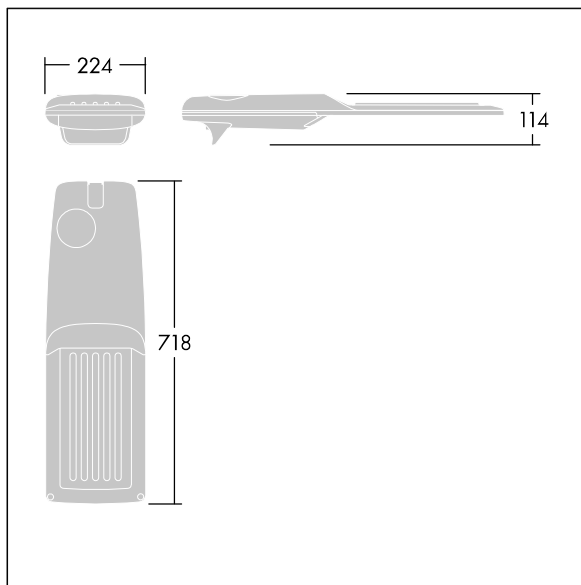

Isaro Pro

96276049 IP 72L35-740 NR M BS 3550 CL2 M60 ANT

THORN

Isaro Pro

Een geavanceerde led-straatverlichtingslantaarn met 72 leds aangedreven via 350mA met Smalle Weg optiek. Converter Programmeerbaar. elektrische Klasse II, IP66, IK09. Behuizing: gegoten aluminium (EN AC-44300), poedergelakt getextureerd antraciet (gelijkend op RAL7043). Bevestigingsstuk: gegoten aluminium (EN AC-44300), poedergelakt getextureerd antraciet (gelijkend op RAL7043). Behuizing: 5 mm dik glas. Bevestigingen: roestvrij staal. Geleverd met Ø60mm spigotadapter die als post-top (0°/5°/10°/15°/20° tilt) of zij-invoer (-15°/-10°/-5°/0°/5°/10°/15° tilt) kan worden gemonteerd. Uitgerust met een 50% vermogensreductie circuit, effectieve 3 uur vóór en 5 uur na een berekende middernacht. Het kan worden uitgeschakeld bij de installatie d.m.v. een gemakkelijk toegankelijke interne switch. (geen) Compleet met 4000K LED. Overspanningsbeveiliging: 10 kV common mode, één puls; 8 kV common mode, meerdere pulsen; 6 kV differentiële mode, meerdere pulsen. Als een permanent DALI-systeem is aangesloten: 6 kV common mode en differentiële mode, meerdere pulsen.

TLG_ISRP_F_M_PDB_ANT.jpg

Afmetingen 718 x 224 x 114 mm

Armatuurvermogen: 74,8 W

Lichtstroom van armatuur: 12653 lm

Lichtrendement van armatuur: 169 lm/W

Gewicht: 7,7 kg

Scx: 0.066 m²

TLG_ISRP_M_LD2.wmf