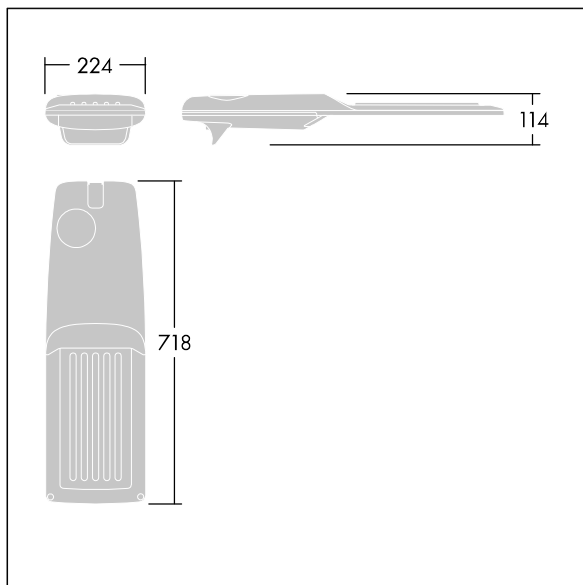

Isaro Pro

96276048 IP 60L70-740 NR M BS 3550 CL2 M60 ANT

THORN

Isaro Pro

Een geavanceerde led-straatverlichtingslantaarn met 60 leds aangedreven via 700mA met Smalle Weg optiek. Converter Programmeerbaar. elektrische Klasse II, IP66, IK09. Behuizing: gegoten aluminium (EN AC-44300), poedergelakt getextureerd antraciet (gelijkend op RAL7043). Bevestigingsstuk: gegoten aluminium (EN AC-44300), poedergelakt getextureerd antraciet (gelijkend op RAL7043). Behuizing: 5 mm dik glas. Bevestigingen: roestvrij staal. Geleverd met Ø60mm spigotadapter die als post-top (0°/5°/10°/15°/20° tilt) of zij-invoer (-15°/-10°/-5°/0°/5°/10°/15° tilt) kan worden gemonteerd. Uitgerust met een 50% vermogensreductie circuit, effectieve 3 uur vóór en 5 uur na een berekende middernacht. Het kan worden uitgeschakeld bij de installatie d.m.v. een gemakkelijk toegankelijke interne switch. (geen) Compleet met 4000K LED. Overspanningsbeveiliging: 10 kV common mode, één puls; 8 kV common mode, meerdere pulsen; 6 kV differentiële mode, meerdere pulsen. Als een permanent DALI-systeem is aangesloten: 6 kV common mode en differentiële mode, meerdere pulsen.

TLG_ISRP_F_M_PDB_ANT.jpg

Afmetingen 718 x 224 x 114 mm

Armatuurvermogen: 125,2 W

Lichtstroom van armatuur: 19367 lm

Lichtrendement van armatuur: 155 lm/W

Gewicht: 7,6 kg

Scx: 0.066 m²

TLG_ISRP_M_LD2.wmf