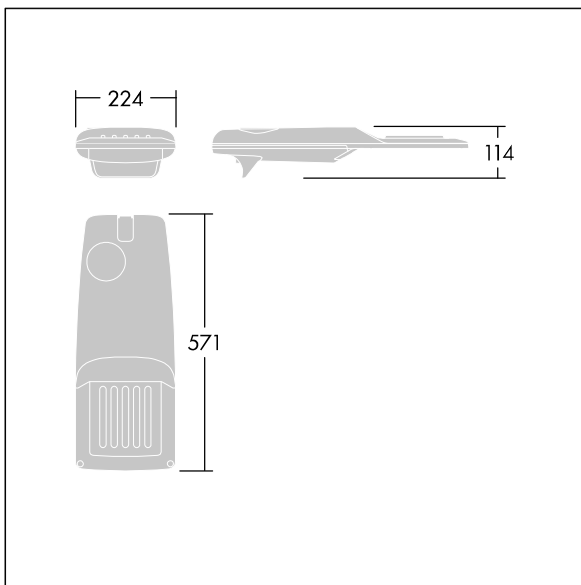

Isaro Pro

THORN

96276042 IP 36L85-740 NR M BS 3550 CL2 M60 ANT

Isaro Pro

Een geavanceerde led-straatverlichtingslantaarn met 36 leds aangedreven via 850mA met Smalle Weg optiek. Converter Programmeerbaar. elektrische Klasse II, IP66, IK09. Behuizing: gegoten aluminium (EN AC-44300), poedergelakt getextureerd antraciet (gelijkend op RAL7043). Bevestigingsstuk: gegoten aluminium (EN AC-44300), poedergelakt getextureerd antraciet (gelijkend op RAL7043). Behuizing: 5 mm dik glas. Bevestigingen: roestvrij staal. Geleverd met Ø60mm spigotadapter die als post-top (0°/5°/10°/15°/20° tilt) of zij-invoer (-15°/-10°/-5°/0°/5°/10°/15° tilt) kan worden gemonteerd. Uitgerust met een 50% vermogensreductie circuit, effectieve 3 uur vóór en 5 uur na een berekende middernacht. Het kan worden uitgeschakeld bij de installatie d.m.v. een gemakkelijk toegankelijke interne switch. (geen) Compleet met 4000K LED. Overspanningsbeveiliging: 10 kV common mode, één puls; 8 kV common mode, meerdere pulsen; 6 kV differentiële mode, meerdere pulsen. Als een permanent DALI-systeem is aangesloten: 6 kV common mode en differentiële mode, meerdere pulsen.

TLG_ISRP_F_PDB_ANT.jpg

Afmetingen 571 x 224 x 114 mm

Armatuurvermogen: 93,6 W

Lichtstroom van armatuur: 13685 lm

Lichtrendement van armatuur: 146 lm/W

Gewicht: 5,9 kg

Scx: 0.054 m²

TLG_ISRP_M_LD1.wmf