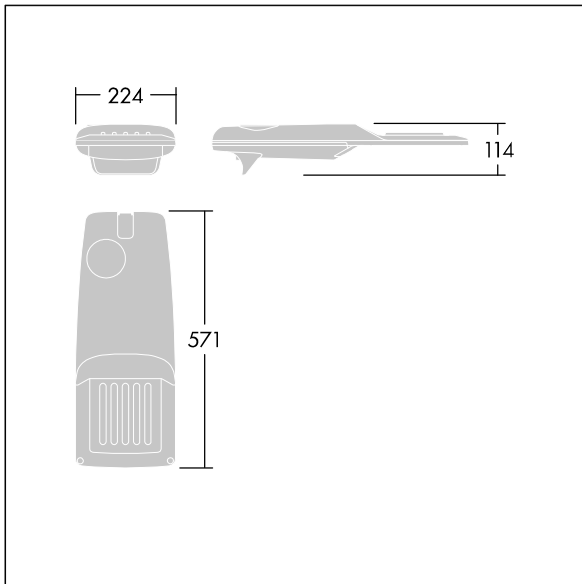

## Isaro Pro

Een geavanceerde led-straatverlichtingslantaarn met 36 leds aangedreven via 700mA met Smalle Weg optiek. Converter Programmeerbaar. elektrische Klasse II, IP66, IK09. Behuizing: gegoten aluminium (EN AC-44300), poedergelakt getextureerd antraciet (gelijkend op RAL7043). Bevestigingsstuk: gegoten aluminium (EN AC-44300), poedergelakt getextureerd antraciet (gelijkend op RAL7043). Behuizing: 5 mm dik glas. Bevestigingen: roestvrij staal. Geleverd met Ø60mm spigotadapter die als post-top (0°/5°/10°/15°/20° tilt) of zij-invoer (-15°/-10°/-5°/0°/5°/10°/15° tilt) kan worden gemonteerd. Uitgerust met een 50% vermogensreductie circuit, effectieve 3 uur vóór en 5 uur na een berekende middernacht. Het kan worden uitgeschakeld bij de installatie d.m.v. een gemakkelijk toegankelijke interne switch. (geen) Compleet met 4000K LED. Overspanningsbeveiliging: 10 kV common mode, één puls; 8 kV common mode, meerdere pulsen; 6 kV differentiële mode, meerdere pulsen. Als een permanent DALI-systeem is aangesloten: 6 kV common mode en differentiële mode, meerdere pulsen.

TLG\_ISRP\_F\_PDB\_ANT.jpg

Afmetingen 571 x 224 x 114 mm

Armatuurvermogen: 75,3 W

Lichtstroom van armatuur: 11661 lm

Lichtrendement van armatuur: 155 lm/W

Gewicht: 5,9 kg

Scx: 0.054 m<sup>2</sup>

TLG\_ISRP\_M\_LD1.wmf