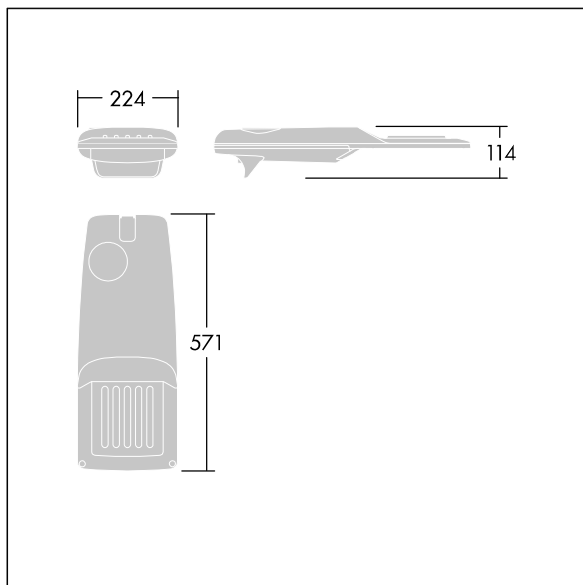

Isaro Pro

96276040 IP 36L50-740 NR M BS 3550 CL2 M60 ANT

THORN

Isaro Pro

Een geavanceerde led-straatverlichtingslantaarn met 36 leds aangedreven via 500mA met Smalle Weg optiek. Converter Programmeerbaar. elektrische Klasse II, IP66, IK09. Behuizing: gegoten aluminium (EN AC-44300), poedergelakt getextureerd antraciet (gelijkend op RAL7043). Bevestigingsstuk: gegoten aluminium (EN AC-44300), poedergelakt getextureerd antraciet (gelijkend op RAL7043). Behuizing: 5 mm dik glas. Bevestigingen: roestvrij staal. Geleverd met Ø60mm spigotadapter die als post-top (0°/5°/10°/15°/20° tilt) of zij-invoer (-15°/-10°/-5°/0°/5°/10°/15° tilt) kan worden gemonteerd. Uitgerust met een 50% vermogensreductie circuit, effectieve 3 uur vóór en 5 uur na een berekende middernacht. Het kan worden uitgeschakeld bij de installatie d.m.v. een gemakkelijk toegankelijke interne switch. (geen) Compleet met 4000K LED. Overspanningsbeveiliging: 10 kV common mode, één puls; 8 kV common mode, meerdere pulsen; 6 kV differentiële mode, meerdere pulsen. Als een permanent DALI-systeem is aangesloten: 6 kV common mode en differentiële mode, meerdere pulsen.

TLG_ISRP_F_PDB_ANT.jpg

Afmetingen 571 x 224 x 114 mm

Armatuurvermogen: 53,7 W

Lichtstroom van armatuur: 8726 lm

Lichtrendement van armatuur: 162 lm/W

Gewicht: 5,9 kg

Scx: 0.054 m²

TLG_ISRP_M_LD1.wmf