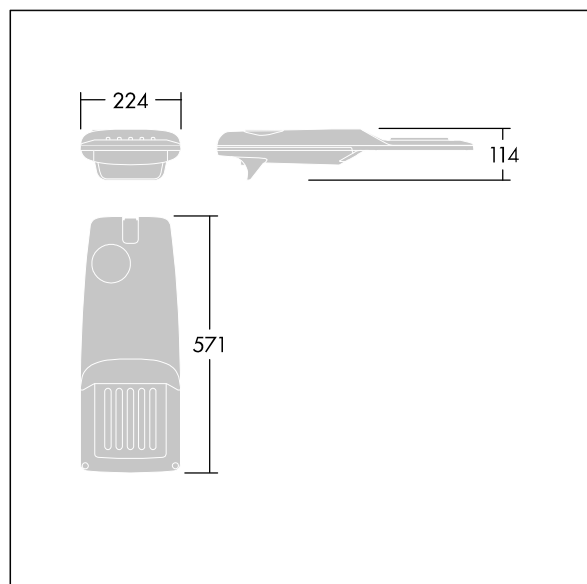

Isaro Pro

96276039 IP 36L35-740 NR M BS 3550 CL2 M60 ANT

THORN

Isaro Pro

Een geavanceerde led-straatverlichtingslantaarn met 36 leds aangedreven via 350mA met Smalle Weg optiek. Converter Programmeerbaar. elektrische Klasse II, IP66, IK09. Behuizing: gegoten aluminium (EN AC-44300), poedergelakt getextureerd antraciet (gelijkend op RAL7043). Bevestigingsstuk: gegoten aluminium (EN AC-44300), poedergelakt getextureerd antraciet (gelijkend op RAL7043). Behuizing: 5 mm dik glas. Bevestigingen: roestvrij staal. Geleverd met Ø60mm spigotadapter die als post-top (0°/5°/10°/15°/20° tilt) of zij-invoer (-15°/-10°/-5°/0°/5°/10°/15° tilt) kan worden gemonteerd. Uitgerust met een 50% vermogensreductie circuit, effectieve 3 uur vóór en 5 uur na een berekende middernacht. Het kan worden uitgeschakeld bij de installatie d.m.v. een gemakkelijk toegankelijke interne switch. (geen) Compleet met 4000K LED. Overspanningsbeveiliging: 10 kV common mode, één puls; 8 kV common mode, meerdere pulsen; 6 kV differentiële mode, meerdere pulsen. Als een permanent DALI-systeem is aangesloten: 6 kV common mode en differentiële mode, meerdere pulsen.

TLG_ISRP_F_PDB_ANT.jpg

Afmetingen 571 x 224 x 114 mm

Armatuurvermogen: 38 W

Lichtstroom van armatuur: 6356 lm

Lichtrendement van armatuur: 167 lm/W

Gewicht: 5,9 kg

Scx: 0.054 m²

TLG_ISRP_M_LD1.wmf