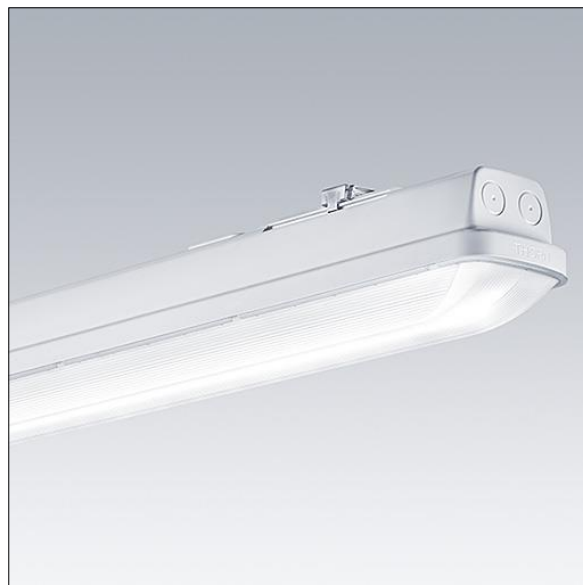

## Aquaforce Pro

Een IP66, stof- en vochtbestendige led-armatuur. elektronisch niet stuurbaar voorschakelapparatuur (onbekend). Met medium straa spreiding, elektrische Klasse I. Overkapping: lichtgrijs polycarbonaat (PC). Diffusor: uitstekende transmissie opaal polycarbonaat (PC) met prisma's. Gepatenteerd klemmechanisme EasyClick voor klemloze montage of diffusor. Voor opbouw- of pendelmontage. Beugels voor een snelle opbouwmontage. Geschikt voor aan het plafond of aan de muur (zowel verticaal als horizontaal). Buismontage-, pendelketting- en draagkabelkits zijn apart verkrijgbaar. Geschikt voor doorvoerbedrading met H05VV- of NYM-kabel (10A). omgevingstemperatuur: -20°C tot +45°C. Compleet met 4000K LED..

Afmetingen 1600 x 92 x 90 mm  
Armatuurvermogen: 28 W  
Lichtstroom van armatuur: 4510 lm  
Lichtrendement van armatuur: 161 lm/W  
Gewicht: 2,1 kg

TLG\_AQUP\_F\_PDB\_1600MED.jpg

TLG\_AQUP\_M\_LD1.wmf

De met een \* aangeduide waarden zijn nominale waarden. Thorn maakt gebruik van beproefde componenten van toonaangevende leveranciers, maar er kunnen zich echter geïsoleerde gevallen van technologie-gerelateerde storingen van individuele LED's voordoen gedurende de nominale levensduur van het product. Internationale normen bepalen de tolerantie in de initiële flux en de aangesloten belasting op  $\pm 10\%$ . Tenzij anders aangegeven, gelden de waarden voor een omgevingstemperatuur van 25°C.