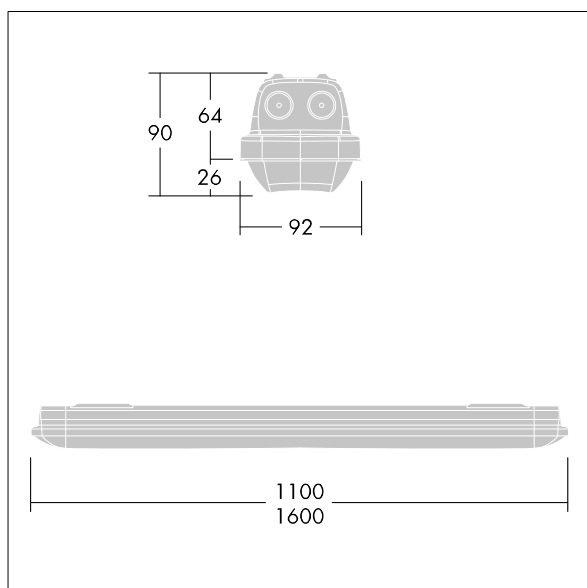

Afmetingen 1600 x 92 x 90 mm  
Armatuurvermogen: 28 W  
Lichtstroom van armatuur: 4510 lm  
Lichtrendement van armatuur: 161 lm/W  
Gewicht: 2,1 kg

TLG\_AQUP\_F\_PDB\_1600MED.jpg

TLG\_AQUP\_M\_LD1.wmf

De met een \* aangeduide waarden zijn nominale waarden. Thorn maakt gebruik van beproefde componenten van toonaangevende leveranciers, maar er kunnen zich echter geïsoleerde gevallen van technologie-gerelateerde storingen van individuele LED's voordoen gedurende de nominale levensduur van het product. Internationale normen bepalen de tolerantie in de initiële flux en de aangesloten belasting op  $\pm 10\%$ . Tenzij anders aangegeven, gelden de waarden voor een omgevingstemperatuur van 25°C.