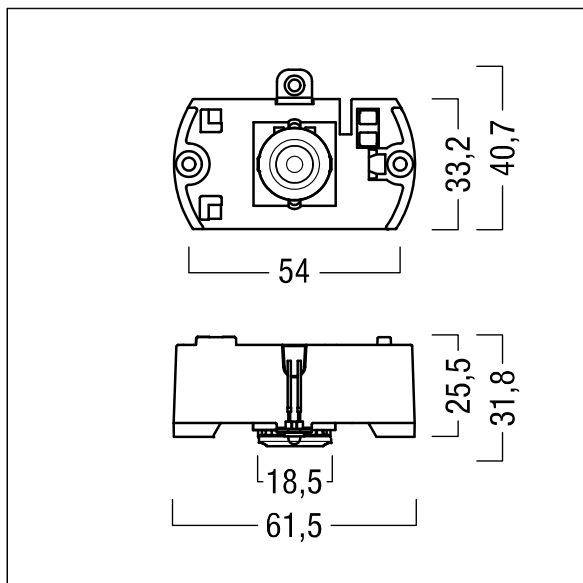

Voyager Star

96631659 VOYAGER STAR KIT SPOT ECC

THORN

Voyager Star

Krachtige noodverlichtingskit met leds, Armatuur voor centrale voeding van veiligheidslicht met stroomkringbewaking zonder individuele bewaking van de armatuur, om in een geschikte behuizing te plaatsen (niet meegeleverd), met spotverlichting optiek. armatuur in permanente schakeling. Lens: polycarbonaat (PC). Optimaal warmtebeheer met een warmteafleider. voeding: 220-240 V AC (+/- 10%) 50-60 Hz; 176-280 V DC Volledig met LEDs.

Armatuurvermogen: 3 W

Gewicht: 0,5 kg

TLG_VSTR_F_KIT_ECC_SPOT.jpg

ZS_ONL_M_RESC_spot_optik.wmf

De met een * aangeduide waarden zijn nominale waarden. Thorn maakt gebruik van beproefde componenten van toonaangevende leveranciers, maar er kunnen zich echter geïsoleerde gevallen van technologie-gerelateerde storingen van individuele LED's voordoen gedurende de nominale levensduur van het product. Internationale normen bepalen de tolerantie in de initiële flux en de aangesloten belasting op $\pm 10\%$. Tenzij anders aangegeven, gelden de waarden voor een omgevingstemperatuur van 25°C.