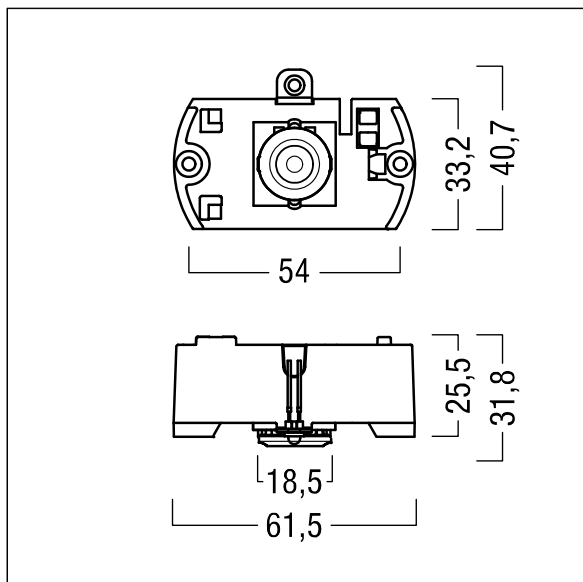

Voyager Star

Krachtige noodverlichtingskit met leds, Armatuur met individuele batterijvoeding voor 3 uur veiligheidslicht in permanente- of stand-by-modus, automatische test (Autotest) door de armatuur, optioneel centrale bewaking via DALI, aanduiding van armatuurstatus via status-LED, om in een geschikte behuizing te plaatsen (niet meegeleverd), met spotverlichting optiek. Stand-by-schakeling en permanente schakeling kunnen via geleiderbrug en NFC-interface ingesteld worden. Lens: polycarbonaat (PC). Optimaal warmtebeheer met een warmteafleider. Voeding: 220-240 V AC (+/- 10%) 50-60 Hz Volledig met LEDs.

Armatuurvermogen: 4,2 W

Gewicht: 0,5 kg

TLG_VSTR_F_KIT_E3D_SPOT.jpg

ZS_ONL_M_RESC_spot_optik.wmf

De met een * aangeduide waarden zijn nominale waarden. Thorn maakt gebruik van beproefde componenten van toonaangevende leveranciers, maar er kunnen zich echter geïsoleerde gevallen van technologie-gerelateerde storingen van individuele LED's voordoen gedurende de nominale levensduur van het product. Internationale normen bepalen de tolerantie in de initiële flux en de aangesloten belasting op $\pm 10\%$. Tenzij anders aangegeven, gelden de waarden voor een omgevingstemperatuur van 25°C.