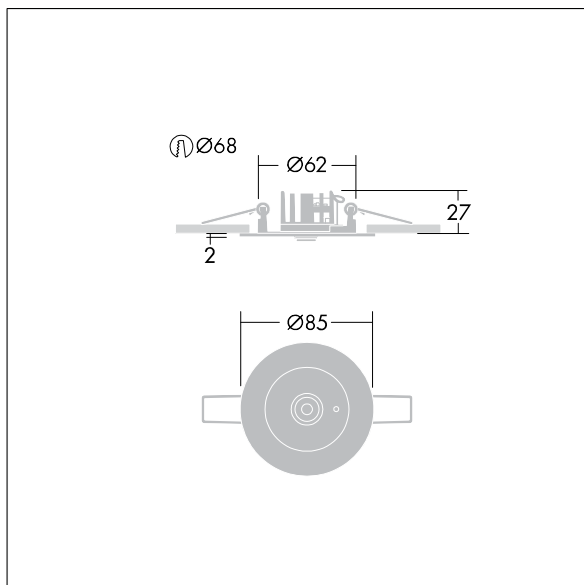

Voorschakelapparatuur voor inbouw in plafond: (onbekend). IP20\_IP40, Plafondbouwarmatuur voor plafonduitsnijding van 68 mm en plafonddiktes van 1-25 mm. Lens: polycarbonaat (PC). IP20\_IP40, Plafondbouwarmatuur voor plafonduitsnijding van 68 mm en plafonddiktes van 1-25 mm. Armatuur is snel en zonder gereedschap te installeren en onderhouden. Elektrische aansluiting (230 V AC) via kabel tot 2,5 mm<sup>2</sup>, lus-in/lus-uit mogelijk. Optimaal warmtebeheer met een warmteafleider. Permanente schakeling en stand-byschakeling: -10°C tot +35°C; voeding: 220-240 V AC (+/- 10%) 50-60 Hz; 176-280 V DC Geschikt voor betoninbouwbehuizing (apart te bestellen). Volledig met LEDs. Uitsparing in plafond Ø 68 mm bij plafonddikte van 1-25 mm.

Armatuurvermogen: 3,4 W

Afmetingen Ø85 x 2 mm

Gewicht: 1 kg

TLG\_VSTR\_F\_MRRCR\_ECx\_SPOT\_WH.jpg

TLG\_VYLD\_M\_MRE SPOT.wmf

De met een \* aangeduide waarden zijn nominale waarden. Thorn maakt gebruik van beproefde componenten van toonaangevende leveranciers, maar er kunnen zich echter geïsoleerde gevallen van technologie-gerelateerde storingen van individuele LED's voordoen gedurende de nominale levensduur van het product. Internationale normen bepalen de tolerantie in de initiële flux en de aangesloten belasting op  $\pm 10\%$ . Tenzij anders aangegeven, gelden de waarden voor een omgevingstemperatuur van 25°C.