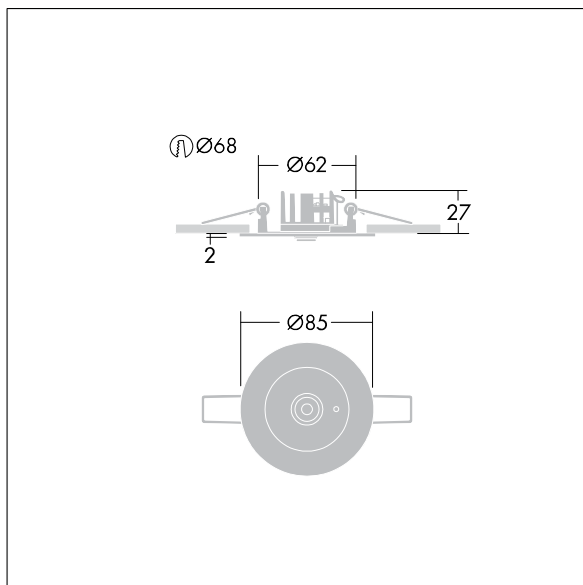

Voyager Star

96631644 VOYAGER STAR MRCR SPOT ECC SR

THORN

Voyager Star

Krachtige plafondbouw ledarmatuur voor noodverlichting, Armatuur voor centrale voeding van veiligheidslicht met stroomkringbewaking zonder individuele bewaking van de armatuur met spotverlichting optiek. armatuur in permanente schakeling. Behuizing: drukgegoten aluminium, poedergelakt zilvergrijs (gelijkend op RAL9006). Voorschakelapparatuur voor inbouw in plafond: (onbekend). IP20_IP40, Plafondbouwarmatuur voor plafonduitsnijding van 68 mm en plafonddiktes van 1-25 mm. Lens: polycarbonaat (PC). IP20_IP40, Plafondbouwarmatuur voor plafonduitsnijding van 68 mm en plafonddiktes van 1-25 mm. Armatuur is snel en zonder gereedschap te installeren en onderhouden. Elektrische aansluiting (230 V AC) via kabel tot 2,5 mm², lus-in/lus-uit mogelijk. Optimaal warmtebeheer met een warmteafleider. Permanente schakeling: -20°C tot +30°C; stand-byschakeling: -20°C tot +35°C; voeding: 220-240 V AC (+/- 10%) 50-60 Hz; 176-280 V DC Geschikt voor betoninbouwbehuizing (apart te bestellen). Volledig met LEDs. Uitsparing in plafond Ø 68 mm bij plafonddikte van 1-25 mm.

Armatuurvermogen: 3 W
Afmetingen Ø85 x 2 mm
Gewicht: 1 kg

TLG_VSTR_F_MRCR_ECx_SPOT_SR.jpg

TLG_VYLD_M_MRE SPOT.wmf

De met een * aangeduide waarden zijn nominale waarden. Thorn maakt gebruik van beproefde componenten van toonaangevende leveranciers, maar er kunnen zich echter geïsoleerde gevallen van technologie-gerelateerde storingen van individuele LED's voordoen gedurende de nominale levensduur van het product. Internationale normen bepalen de tolerantie in de initiële flux en de aangesloten belasting op $\pm 10\%$. Tenzij anders aangegeven, gelden de waarden voor een omgevingstemperatuur van 25°C.