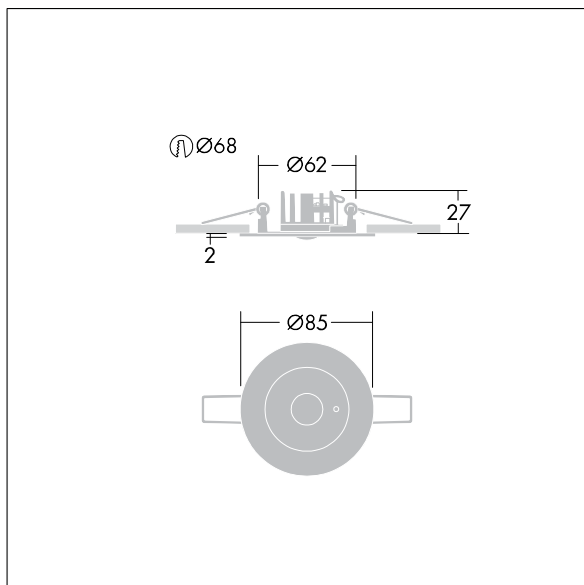

# Voyager Star

96631643 VOYAGER STAR MRCR ANT ECC SR

THORN

## Voyager Star

Krachtige plafondbouw ledarmatuur voor noodverlichting, Armatuur voor centrale voeding van veiligheidslicht met stroomkringbewaking zonder individuele bewaking van de armatuur met open ruimte optiek. armatuur in permanente schakeling. Behuizing: drukgegoten aluminium, poedergelakt zilvergrijs (gelijkend op RAL9006). Voorschakelapparatuur voor inbouw in plafond: (onbekend). IP20\_IP40, Plafondbouwarmatuur voor plafonduitsnijding van 68 mm en plafonddiktes van 1-25 mm. Lens: polycarbonaat (PC). IP20\_IP40, Plafondbouwarmatuur voor plafonduitsnijding van 68 mm en plafonddiktes van 1-25 mm. Armatuur is snel en zonder gereedschap te installeren en onderhouden. Elektrische aansluiting (230 V AC) via kabel tot 2,5 mm<sup>2</sup>, lus-in/lus-uit mogelijk. Optimaal warmtebeheer met een warmteafleider. Permanente schakeling: -20°C tot +30°C; stand-byschakeling: -20°C tot +35°C; voeding: 220-240 V AC (+/- 10%) 50-60 Hz; 176-280 V DC Geschikt voor betoninbouwbehuizing (apart te bestellen). Volledig met LEDs. Uitsparing in plafond Ø 68 mm bij plafonddikte van 1-25 mm.

Armatuurvermogen: 3 W  
Afmetingen Ø85 x 2 mm  
Gewicht: 1 kg

TLG\_VSTR\_F\_MRCR\_ECx\_ANT\_SR.jpg

TLG\_VYLD\_M\_MRE AREA.wmf

De met een \* aangeduide waarden zijn nominale waarden. Thorn maakt gebruik van beproefde componenten van toonaangevende leveranciers, maar er kunnen zich echter geïsoleerde gevallen van technologie-gerelateerde storingen van individuele LED's voordoen gedurende de nominale levensduur van het product. Internationale normen bepalen de tolerantie in de initiële flux en de aangesloten belasting op  $\pm 10\%$ . Tenzij anders aangegeven, gelden de waarden voor een omgevingstemperatuur van 25°C.