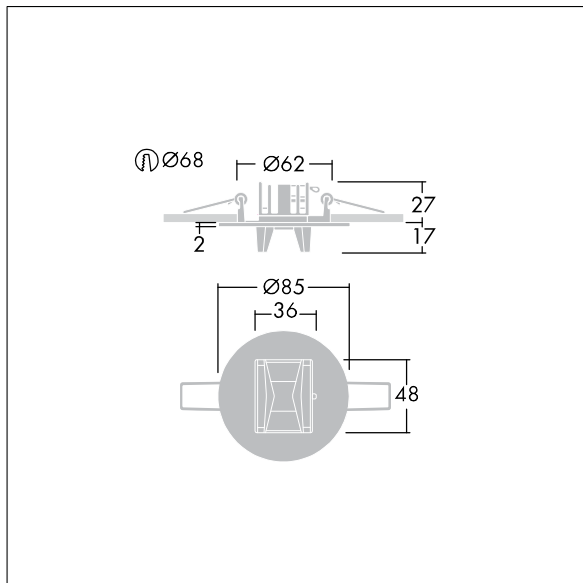

# Voyager Star

96631642 VOYAGER STAR MRCR ESC ECC SR

THORN

## Voyager Star

Krachtige plafondbouw ledarmatuur voor noodverlichting, Armatuur voor centrale voeding van veiligheidslicht met stroomkringbewaking zonder individuele bewaking van de armatuur met vluchtroute optiek. armatuur in permanente schakeling. Behuizing: drukgegoten aluminium, poedergelakt zilvergrijs (gelijkend op RAL9006). Voorschakelapparatuur voor inbouw in plafond: (onbekend). IP20\_IP40, Plafondbouwarmatuur voor plafonduitsnijding van 68 mm en plafonddiktes van 1-25 mm. Lens: polycarbonaat (PC). IP20\_IP40, Plafondbouwarmatuur voor plafonduitsnijding van 68 mm en plafonddiktes van 1-25 mm. Armatuur is snel en zonder gereedschap te installeren en onderhouden. Elektrische aansluiting (230 V AC) via kabel tot 2,5 mm<sup>2</sup>, lus-in/lus-uit mogelijk. Optimaal warmtebeheer met een warmteafleider. Permanente schakeling: -20°C tot +30°C; stand-byschakeling: -20°C tot +35°C; voeding: 220-240 V AC (+/- 10%) 50-60 Hz; 176-280 V DC Geschikt voor betoninbouwbehuizing (apart te bestellen). Volledig met LEDs. Uitsparing in plafond Ø 68 mm bij plafonddikte van 1-25 mm.

Armatuurvermogen: 3 W  
Afmetingen Ø85 x 2 mm  
Gewicht: 1 kg

TLG\_VSTR\_F\_MRCR\_ECx\_ESC\_SR.jpg

TLG\_VYLD\_M\_MRE ROUTE.wmf

De met een \* aangeduide waarden zijn nominale waarden. Thorn maakt gebruik van beproefde componenten van toonaangevende leveranciers, maar er kunnen zich echter geïsoleerde gevallen van technologie-gerelateerde storingen van individuele LED's voordoen gedurende de nominale levensduur van het product. Internationale normen bepalen de tolerantie in de initiële flux en de aangesloten belasting op  $\pm 10\%$ . Tenzij anders aangegeven, gelden de waarden voor een omgevingstemperatuur van 25°C.