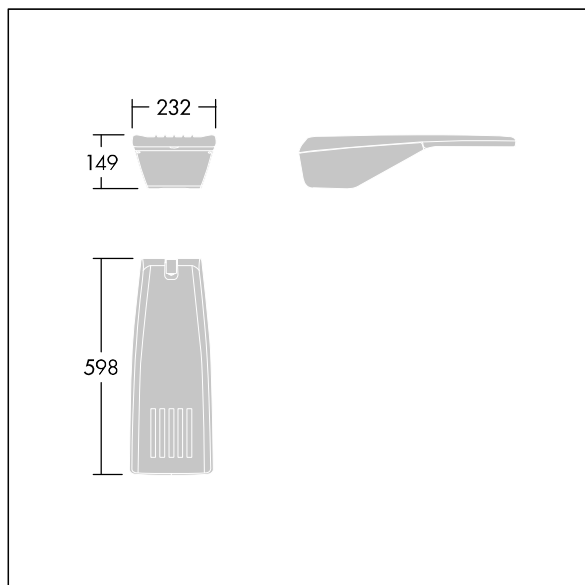

R2L2

THORN

96630726 RX 24L35-740 NR BS 3550 CL2 ANT

ISO 9223 C5	IP66	IK09					Ta25
----------------	------	------	--	--	--	--	------

R2L2

Een extra klein ledstraatlantaarn met 24 leds, aangedreven door 350mA en met een Smalle Weg optiek. Programmeerbaar Converter. elektrische Klasse II, IP66, IK09. Behuizing: gegoten aluminium (EN AC-44300), poedergelakt getextureerd antraciet (gelijkend op RAL7043). Lichtkap: veredeld vlak glas. Schroeven: roestvrij staal, behandeld met Ecolubric®. Topmontage (Ø 60 / 76 mm, kantelhoek 0° / 5° / 10°) of laterale montage (Ø 34 / 42 / 49 / 60 mm, kantelhoek 0° / -5° / -10° / -15°). Voor laterale montage op bevestigingsstukken van 34/42 mm moet een speciale adapter (59005840 R2L2 MA34/42 NPA) worden besteld. Uitgerust met een 50% vermogensreductie circuit, effectieve 3 uur vóór en 5 uur na een berekende middernacht. Het kan worden uitgeschakeld bij de installatie d.m.v. een gemakkelijk toegankelijke interne switch. Compleet met 4000K LED.

Afmetingen 598 x 232 x 149 mm
Armatuurvermogen: 25,8 W
Lichtstroom van armatuur: 4339 lm
Lichtrendement van armatuur: 168 lm/W
Gewicht: 7,6 kg
Scx: 0.05 m²

TLG_R2L2_F_XS_MTP_PDBANT.jpg

TLG_R2L2_M_LDXS.wmf