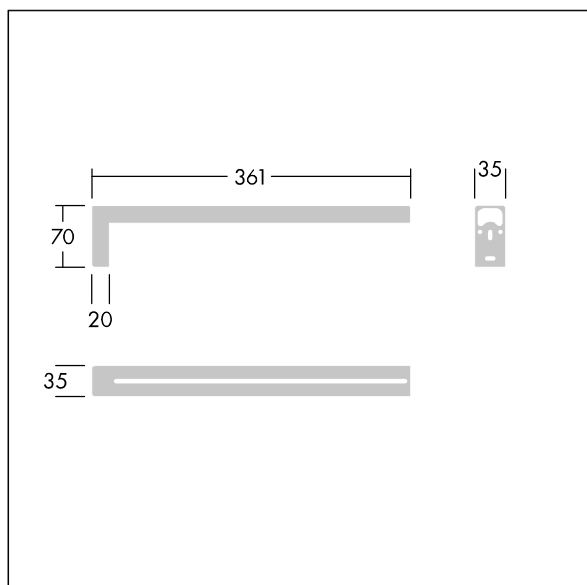

Voyager Style

96631621 VOYAGER STYLE 150 / ONE MS90°

THORN

Voyager Style

Beugel voor opbouwmontage, gemaakt van plaatstaal.
Geschikt voor Voyager Style 150 (MS en WF15) en
Voyager One.

TLG_VYST_F_115MS90.jpg