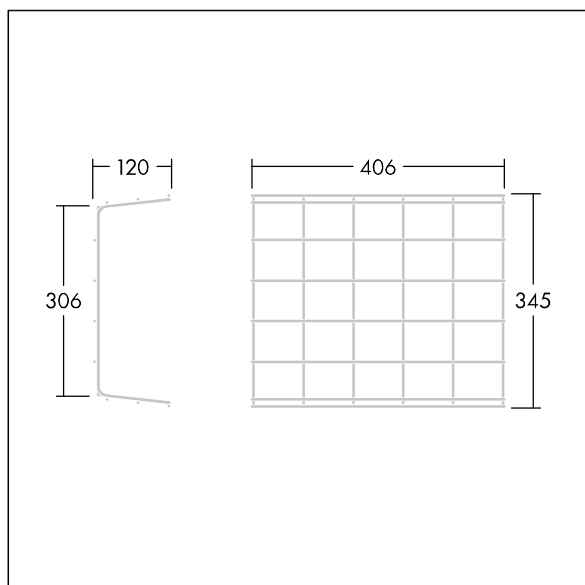

Voyager Style

96631620 VOYAGER STYLE 150 / ONE BP GRID

THORN

Voyager Style

Balvaste beschermingskooi. Geschikt voor Voyager Style 150 (MS) en Voyager One.

TLG_VYST_F_150WG.jpg

TLG_VSTY_M_150BPG.wmf

De met een * aangeduide waarden zijn nominale waarden. Tenzij anders aangegeven, gelden de waarden voor een omgevingstemperatuur van 25°C.