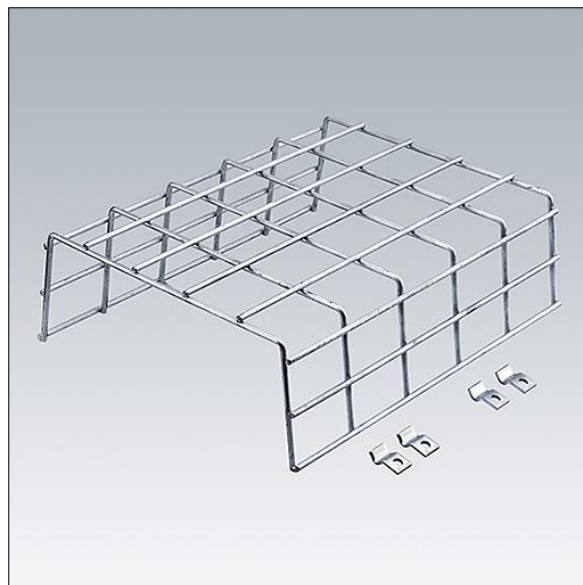

Voyager Style

96631620 VOYAGER STYLE 150 / ONE BP GRID

THORN

Voyager Style

Balvaste beschermingskooi. Geschikt voor Voyager Style 150 (MS) en Voyager One.

TLG_VYST_F_150WG.jpg

TLG_VSTY_M_150BPG.wmf

De met een * aangeduide waarden zijn nominale waarden. Tenzij anders aangegeven, gelden de waarden voor een omgevingstemperatuur van 25°C.