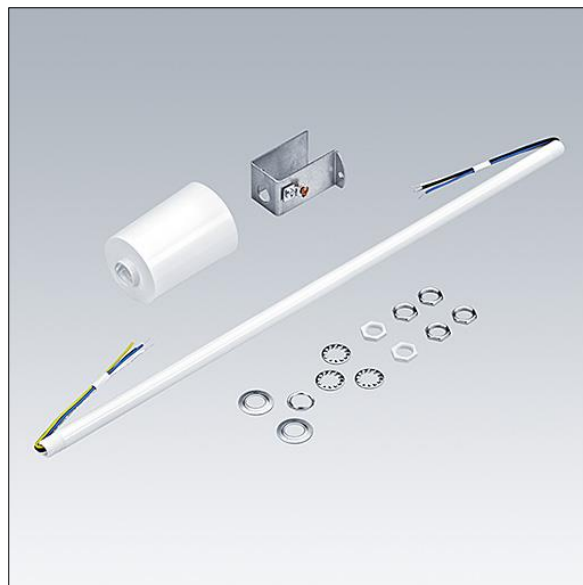

Voyager Style

96631618 VOYAGER STYLE / ONE MSC-R05

THORN

Voyager Style

Set voor ophanging van een pendelstaaf voor
plafondmontage van alle versies van de Voyager Style en
de Voyager One. Lengte 0,5 m.

TLG_VYST_F_Rod05.jpg