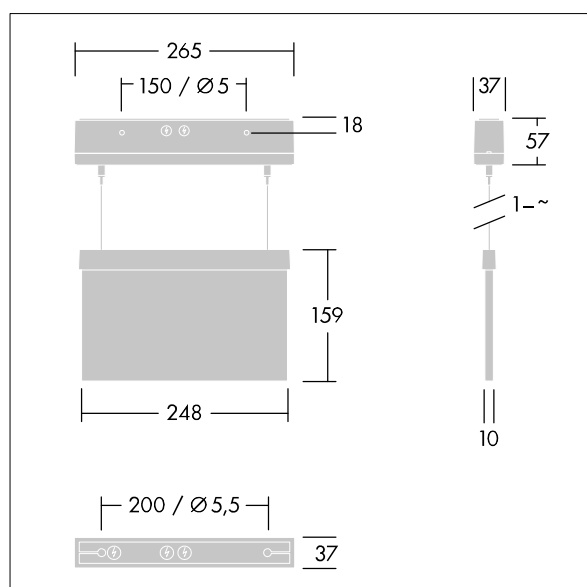

TLG_VYST_M_115MC.wmf

De met een * aangeduide waarden zijn nominale waarden. Tenzij anders aangegeven, gelden de waarden voor een omgevingstemperatuur van 25°C.

De producten van Thorn Lighting worden permanent verder ontwikkeld. We behouden ons het recht voor om zonder verdere publicatie technische of vormelijke wijzigingen aan onze producten aan te brengen.

© Thorn Lighting