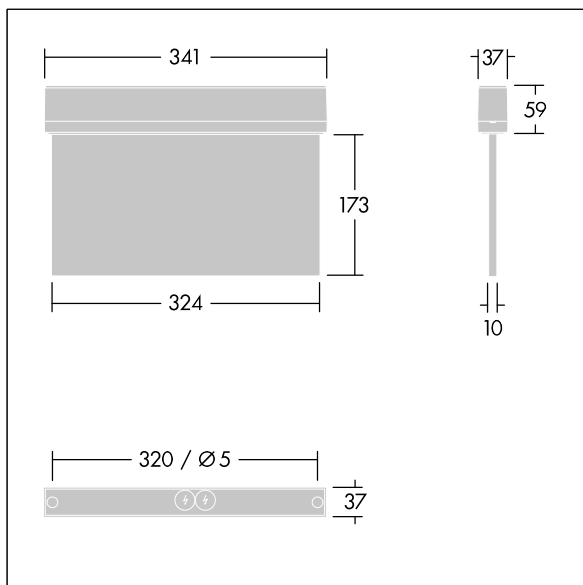

TLG_VYST_M_150MS.wmf

De met een * aangeduide waarden zijn nominale waarden. Tenzij anders aangegeven, gelden de waarden voor een omgevingstemperatuur van 25°C.

De producten van Thorn Lighting worden permanent verder ontwikkeld. We behouden ons het recht voor om zonder verdere publicatie technische of vormelijke wijzigingen aan onze producten aan te brengen.

© Thorn Lighting