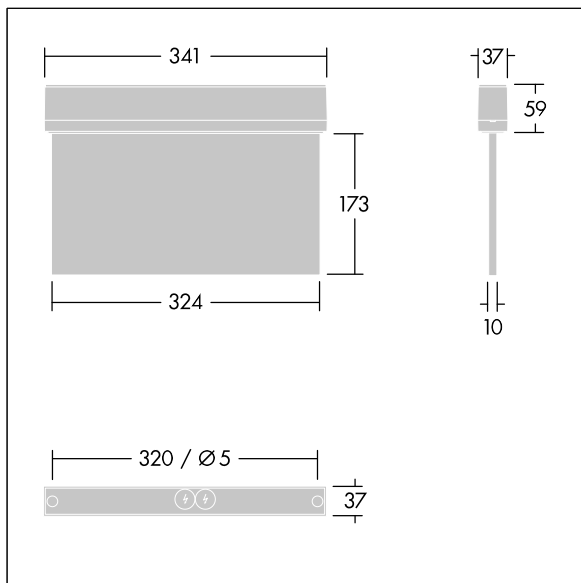

TLG_VYST_M_150MS.wmf

De met een * aangeduide waarden zijn nominale waarden. Tenzij anders aangegeven, gelden de waarden voor een omgevingstemperatuur van 25°C.

De producten van Thorn Lighting worden permanent verder ontwikkeld. We behouden ons het recht voor om zonder verdere publicatie technische of vormelijke wijzigingen aan onze producten aan te brengen.

© Thorn Lighting