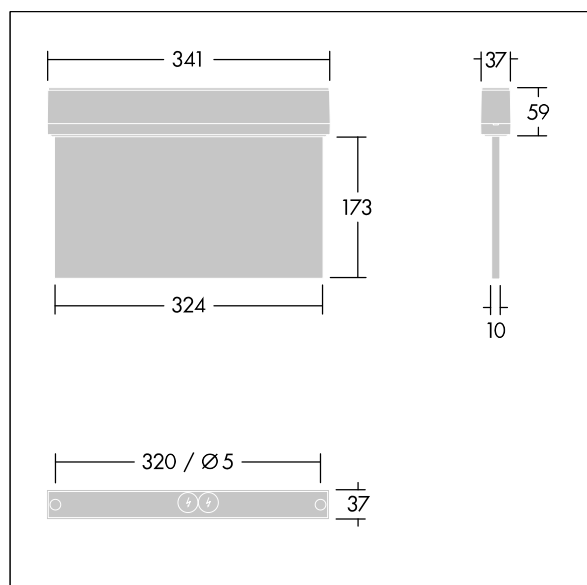

TLG_VYST_M_150MS.wmf

De met een * aangeduide waarden zijn nominale waarden. Tenzij anders aangegeven, gelden de waarden voor een omgevingstemperatuur van 25°C.

De producten van Thorn Lighting worden permanent verder ontwikkeld. We behouden ons het recht voor om zonder verdere publicatie technische of vormelijke wijzigingen aan onze producten aan te brengen.

© Thorn Lighting