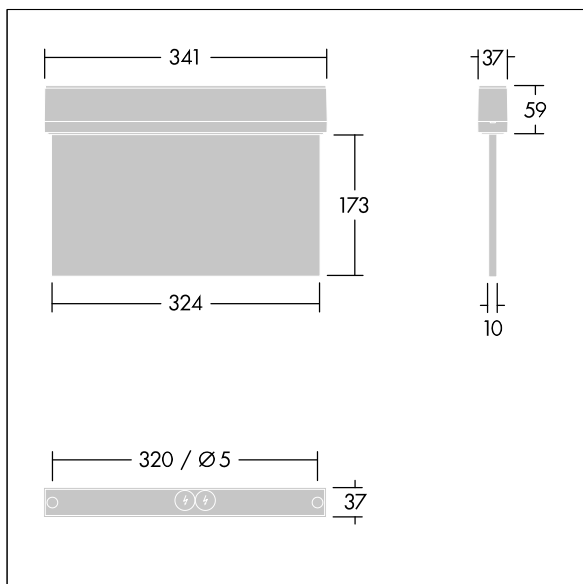

TLG_VYST_M_150MS.wmf

De met een * aangeduide waarden zijn nominale waarden. Tenzij anders aangegeven, gelden de waarden voor een omgevingstemperatuur van 25°C.

De producten van Thorn Lighting worden permanent verder ontwikkeld. We behouden ons het recht voor om zonder verdere publicatie technische of vormelijke wijzigingen aan onze producten aan te brengen.

© Thorn Lighting