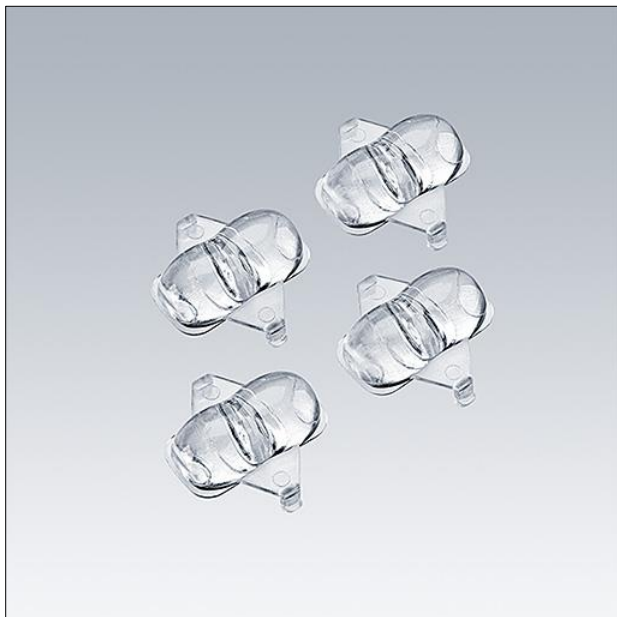

## 4 ontsnappingslenzen voor optionele ontsnapping

4 optionele lenzen om een Voyager One armatuur geschikt te maken voor vluchtwegen.

TLG\_VOYO\_F\_ESC\_LENS.jpg