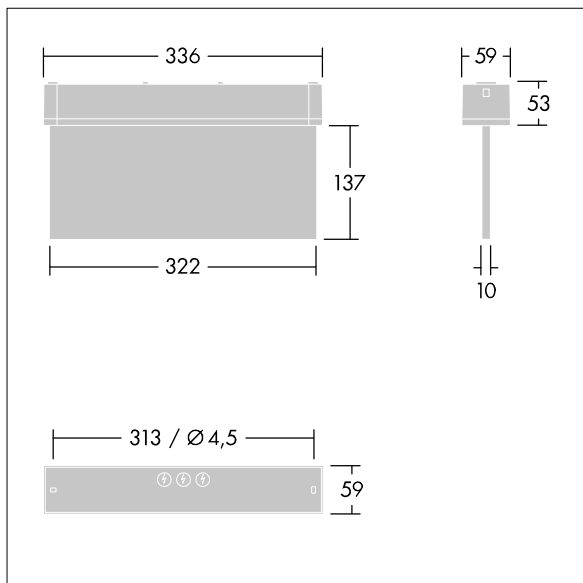

TLG_VOYO_M_115MS.wmf

De met een * aangeduide waarden zijn nominale waarden. Tenzij anders aangegeven, gelden de waarden voor een omgevingstemperatuur van 25°C.

De producten van Thorn Lighting worden permanent verder ontwikkeld. We behouden ons het recht voor om zonder verdere publicatie technische of vormelijke wijzigingen aan onze producten aan te brengen.

© Thorn Lighting