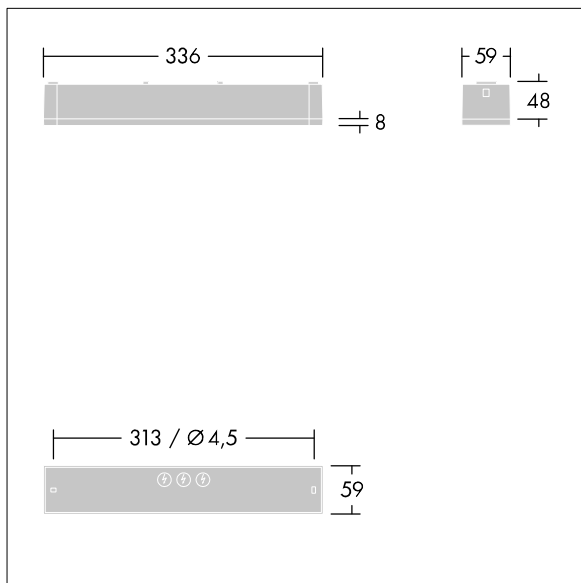

TLG_VOYO_M_ANTMS.wmf

De met een * aangeduide waarden zijn nominale waarden. Thorn maakt gebruik van beproefde componenten van toonaangevende leveranciers, maar er kunnen zich echter geïsoleerde gevallen van technologie-gerelateerde storingen van individuele LED's voordoen gedurende de nominale levensduur van het product. Internationale normen bepalen de tolerantie in de initiële flux en de aangesloten belasting op $\pm 10\%$. Tenzij anders aangegeven, gelden de waarden voor een omgevingstemperatuur van 25°C.

De producten van Thorn Lighting worden permanent verder ontwikkeld. We behouden ons het recht voor om zonder verdere publicatie technische of vormelijke wijzigingen aan onze producten aan te brengen.

© Thorn Lighting