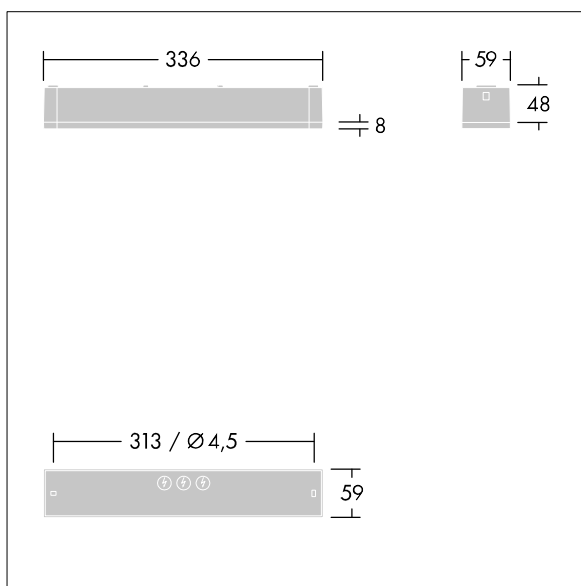

TLG_VOYO_M_ANTMS.wmf

De met een * aangeduide waarden zijn nominale waarden. Thorn maakt gebruik van beproefde componenten van toonaangevende leveranciers, maar er kunnen zich echter geïsoleerde gevallen van technologie-gerelateerde storingen van individuele LED's voordoen gedurende de nominale levensduur van het product. Internationale normen bepalen de tolerantie in de initiële flux en de aangesloten belasting op $\pm 10\%$. Tenzij anders aangegeven, gelden de waarden voor een omgevingstemperatuur van 25°C.

De producten van Thorn Lighting worden permanent verder ontwikkeld. We behouden ons het recht voor om zonder verdere publicatie technische of vormelijke wijzigingen aan onze producten aan te brengen.

© Thorn Lighting