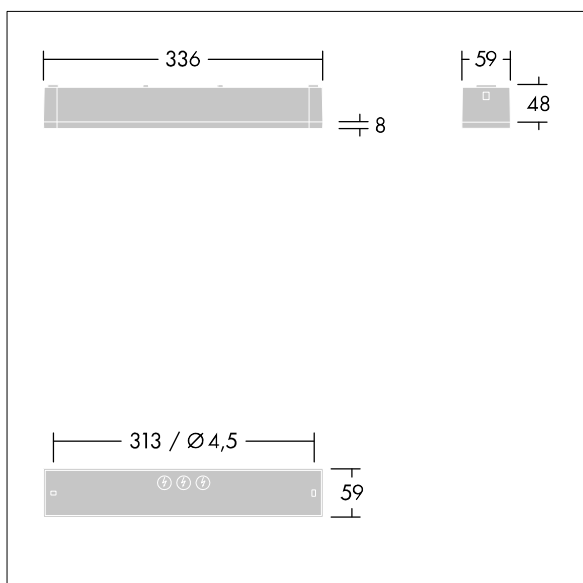

TLG_VOYO_M_ANTMS.wmf

Zie ook bijkomende informatie op volgende pagina

De producten van Thorn Lighting worden permanent verder ontwikkeld. We behouden ons het recht voor om zonder verdere publicatie technische of vormelijke wijzigingen aan onze producten aan te brengen.

© Thorn Lighting