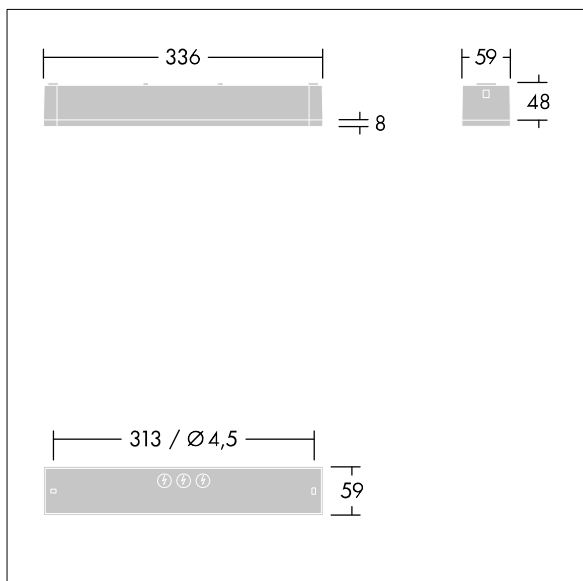

TLG_VOYO_M_ANTMS.wmf

Zie ook bijkomende informatie op volgende pagina

De producten van Thorn Lighting worden permanent verder ontwikkeld. We behouden ons het recht voor om zonder verdere publicatie technische of vormelijke wijzigingen aan onze producten aan te brengen.

© Thorn Lighting