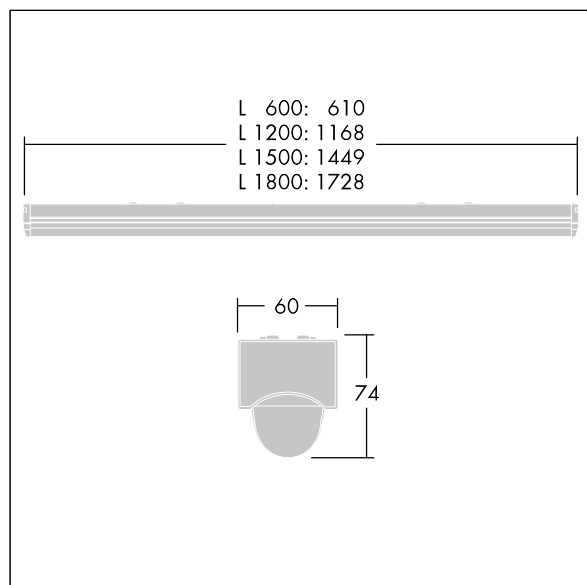

Afmetingen 1449 x 60 x 74 mm

Armatuurvermogen: 36 W

Lichtstroom van armatuur: 4900 lm

Lichtrendement van armatuur: 136 lm/W

Gewicht: 2,3 kg

TLG\_POPL\_F\_PDB\_EMPTY.jpg

TLG\_POPL\_M\_LD1.wmf

Dit product bevat lichtbronnen van energie-efficiëntieklasse D.