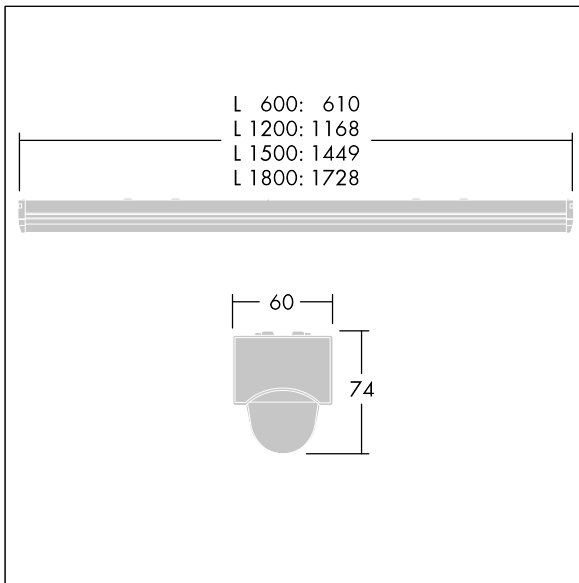

Afmetingen 1168 x 60 x 74 mm  
Armatuurvermogen: 51,8 W  
Lichtstroom van armatuur: 7300 lm  
Lichtrendement van armatuur: 141 lm/W  
Gewicht: 1,4 kg

TLG\_POPL\_F\_PDB\_EMPTY.jpg

TLG\_POPL\_M\_LD1.wmf

Dit product bevat een lichtbron van energie-efficiëntieklasse D.