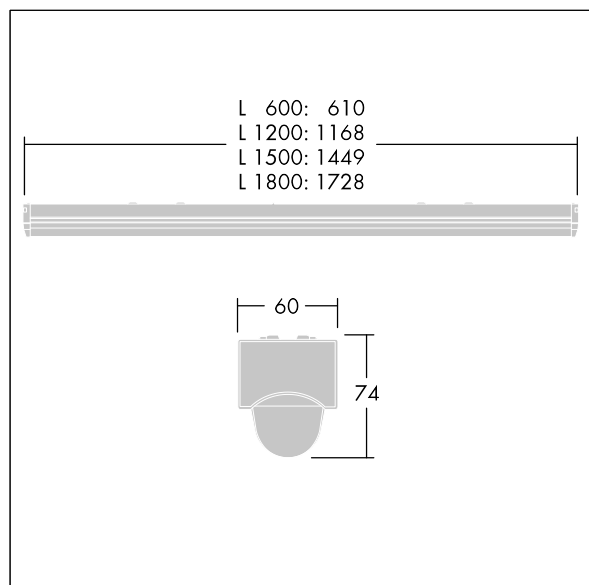

### PopPack

Led-lichtbakarmatuur elektronisch niet stuurbaar  
voorschakelapparatuur Noodverlichtingscircuit, manuele  
test (3uur). Element: gecoat, gevormd staal, wit (RAL9016).  
Muurbeugels: spuitgegoten polycarbonaat (PC), wit.  
Diffusor: getextureerd opaal acryl. Elektrische aansluiting  
via (3 + 3) x 2 x 2,5 mm<sup>2</sup> aansluitblok. Compleet met  
4000K LED

Afmetingen 1168 x 60 x 74 mm  
Armatuurvermogen: 35,6 W  
Lichtstroom van armatuur: 4650 lm  
Lichtrendement van armatuur: 131 lm/W  
Gewicht: 2 kg

TLG\_POPL\_F\_PDB\_EMPTY.jpg

TLG\_POPL\_M\_LD1.wmf

Dit product bevat een lichtbron van energie-efficiëntieklasse D.