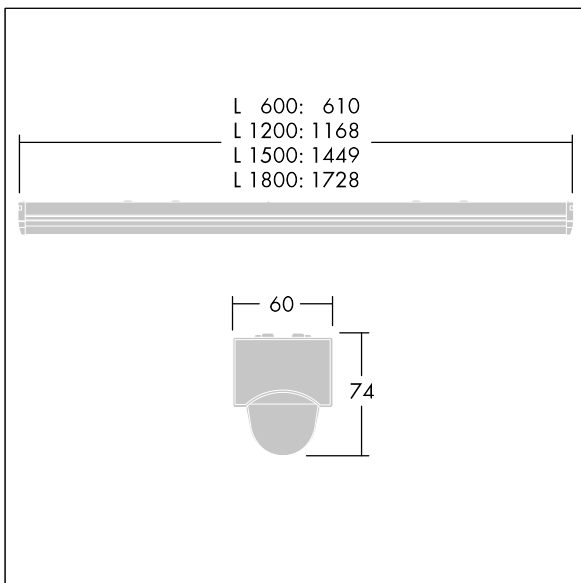

96631588 POPPACK LED 6500-840 PIR L1800

IP20	IK03					650°C	T _a -20 +25
------	------	--	--	--	--	-------	---------------------------

PopPack

Ledlichtbalk met afneembare ledmodule. elektronisch niet stuurbaar voorschakelapparatuur (onbekend). Behuizing: gecoat, gevormd staal, wit (RAL9016). Eindkappen: spuitgegoten polycarbonaat (PC), wit. Diffusor: getextureerd opaal acryl. Elektrische aansluiting op 2 klemmenblokken (3 x, 2 x 2,5 mm²). Inclusief voorbekabelde PIR-sensor met AAN/UIT-schakelaar. Slave-armatuur kan via vaste bedrading worden aangestuurd door één master-armatuur die is uitgerust met een PIR-sensor. 3-aderige bedrading is voldoende voor doorvoerbedrading voor de producten; max. belasting per circuit = 2 A. Compleet met 4000K LED.

Afmetingen 1728 x 60 x 74 mm

Armatuurvermogen: 54 W

Lichtstroom van armatuur: 6800 lm

Lichtrendement van armatuur: 126 lm/W

Gewicht: 1,8 kg

TLG_POPL_F_PDB_SENS.jpg

TLG_POPL_M_LD1.wmf

Dit product bevat een lichtbron van energie-efficiëntieklasse D.