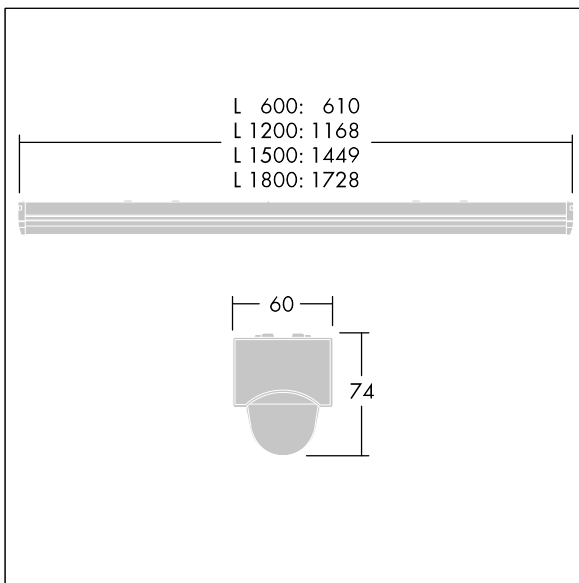

96631586 POPPACK LED 6000-840 PIR L1500

IP20	IK03	⊕	CE			650°C	T _a -20 +25
------	------	---	----	--	--	-------	---------------------------

PopPack

Ledlichtbalk met afneembare ledmodule. elektronisch niet stuurbaar voorschakelapparatuur (onbekend). Behuizing: gecoat, gevormd staal, wit (RAL9016). Eindkappen: spuitgegoten polycarbonaat (PC), wit. Diffusor: getextureerd opaal acryl. Elektrische aansluiting op 2 klemmenblokken (3 x, 2 x 2,5 mm²). Inclusief voorbekabelde PIR-sensor met AAN/UIT-schakelaar. Slave-armatuur kan via vaste bedrading worden aangestuurd door één master-armatuur die is uitgerust met een PIR-sensor. 3-aderige bedrading is voldoende voor doorvoerbedrading voor de producten; max. belasting per circuit = 2 A. Compleet met 4000K LED.

Afmetingen 1449 x 60 x 74 mm

Armatuurvermogen: 52,8 W

Lichtstroom van armatuur: 6400 lm

Lichtrendement van armatuur: 121 lm/W

Gewicht: 1,7 kg

TLG_POPL_F_PDB_SENS.jpg

TLG_POPL_M_LD1.wmf

Dit product bevat lichtbronnen van energie-efficiëntieklasse D.