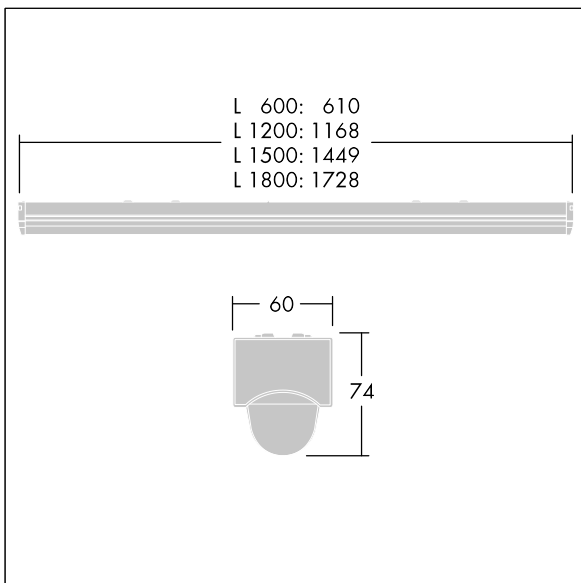

PopPack

THORN

96631585 POPPACK LED 5000-840 PIR L1500

IP20	IK03					650°C	T _a -20 +25
------	------	--	--	--	--	-------	---------------------------

PopPack

Ledlichtbalk met afneembare ledmodule. elektronisch niet stuurbaar voorschakelapparatuur (onbekend). Behuizing: gecoat, gevormd staal, wit (RAL9016). Eindkappen: spuitgegoten polycarbonaat (PC), wit. Diffusor: getextureerd opaal acryl. Elektrische aansluiting op 2 klemmenblokken (3 x, 2 x 2,5 mm²). Inclusief voorbekabelde PIR-sensor met AAN/UIT-schakelaar. Slave-armatuur kan via vaste bedrading worden aangestuurd door één master-armatuur die is uitgerust met een PIR-sensor. 3-aderige bedrading is voldoende voor doorvoerbedrading voor de producten; max. belasting per circuit = 2 A. Compleet met 4000K LED.

Afmetingen 1449 x 60 x 74 mm

Armatuurvermogen: 36 W

Lichtstroom van armatuur: 4900 lm

Lichtrendement van armatuur: 136 lm/W

Gewicht: 1,7 kg

TLG_POPL_F_PDB_SENS.jpg

TLG_POPL_M_LD1.wmf

Dit product bevat lichtbronnen van energie-efficiëntieklasse D.