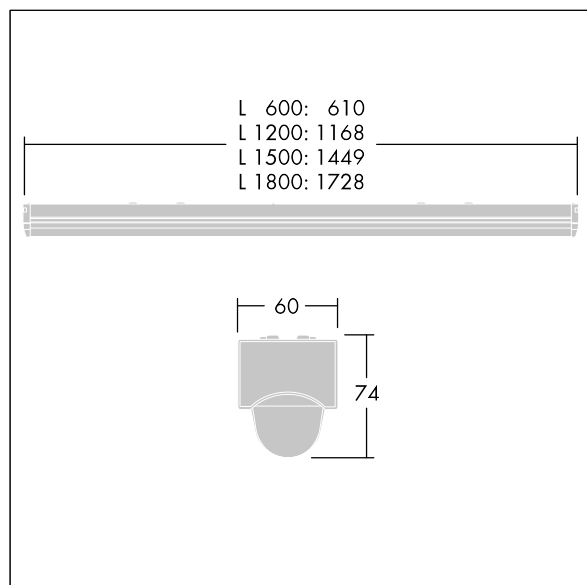

PopPack

THORN

96631564 POPPACK LED 9000-840 HFI L1500

IP20	IK03					650°C	T _a -20 +25
------	------	--	--	--	--	-------	---------------------------

PopPack

Led-lichtbakarmatuur Elektronisch, DALI dimbare aansturing (onbekend). Element: gecoat, gevormd staal, wit (RAL9016). Muurbeugels: spuitgegoten polycarbonaat (PC). Diffusor: getextureerd opaal acryl. Elektrische aansluiting via (3 + 3) x 2 x 2,5 mm² aansluitblok. Compleet met 4000K LED

Afmetingen 1449 x 60 x 74 mm
Armatuurvermogen: 63,6 W
Lichtstroom van armatuur: 9100 lm
Lichtrendement van armatuur: 143 lm/W
Gewicht: 1,7 kg

TLG_POPL_F_PDB_EMPTY.jpg

TLG_POPL_M_LD1.wmf

Dit product bevat lichtbronnen van energie-efficiëntieklasse D.