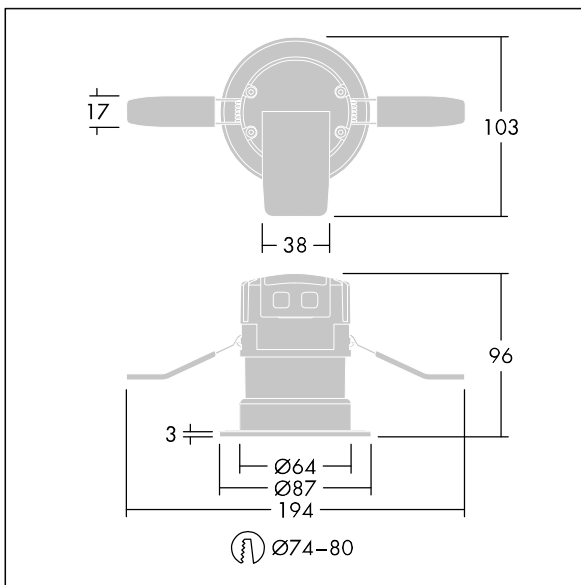

Chalice 74

THORN

96631506 CHAL 74 LED900-840 WFL IP65 WHM

RoHS	T _a 0 +40	IP20 65	IK04		CE			650 °C
------	-------------------------	------------	------	--	----	--	--	--------

Chalice 74

Een plafondinbouw, vuurbestendig, led-downlight. Ingebouwd Converter, geschikt voor gebruik met dimmerschakelaars. IP65 (IP20 van boven), IK04, elektrische Klasse II. Geleverd met brede schijnwerper (48°) PMMA-lens en mat gegoten aluminium ring. Element: staal met aluminium koelplaat. Veerklemmen maken het product geschikt voor montage zonder gereedschap in plafonddiktes van 1-25 mm in een uitgesneden opening van 74-80 mm. Bedrading zonder gereedschap met een volledig verwijderbare connector en een indrukbaar aansluitblok voor lus-in/lus-uit. Compleet met 4000K LED. Volledig brandveilig op plafonds van 30, 60 en 90 minuten.

Afmetingen Ø87 x 77 mm

Armatuurvermogen: 9,4 W

Lichtstroom van armatuur: 950 lm

Lichtrendement van armatuur: 101 lm/W

Gewicht: 0,4 kg

TLG_CHLC_F_74PDB.jpg

TLG_CH74_M_LDHO.wmf

Dit product bevat een lichtbron van energie-efficiëntieklasse E.