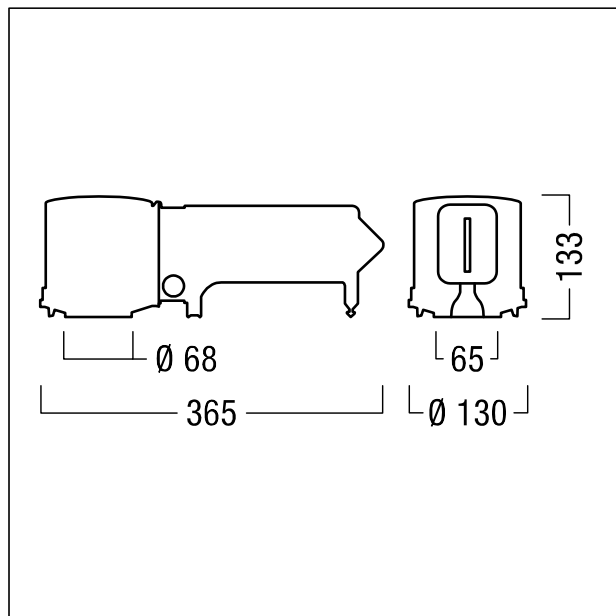

ZS_ONL_M_RESC_GEH_BETON.wmf