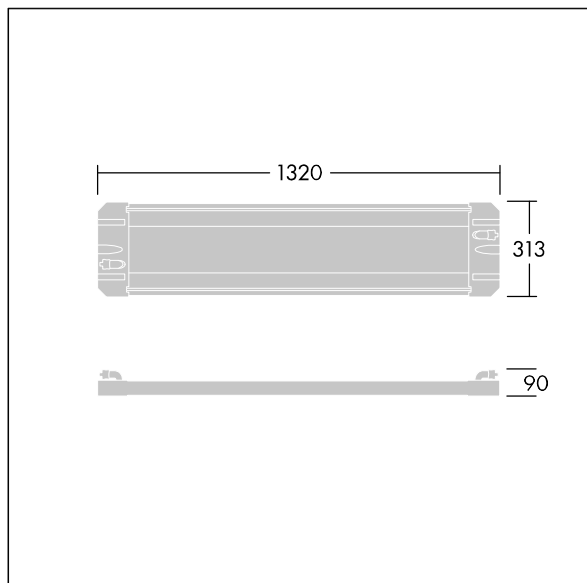

Afmetingen 1320 x 313 x 90 mm

Gewicht: 17,23 kg

TLG\_GTPR\_F\_216.jpg

TLG\_GTPR\_M\_XL.wmf

Dit product bevat een lichtbron van energie-efficiëntieklasse D.

De met een \* aangeduide waarden zijn nominale waarden. Tenzij anders aangegeven, gelden de waarden voor een omgevingstemperatuur van 25°C.