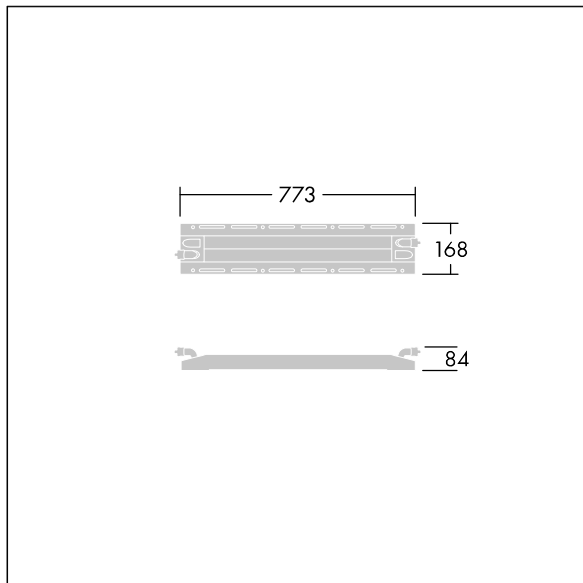

Afmetingen 773 x 168 x 84 mm

Gewicht: 3,4 kg

TLG\_GTPR\_F\_216.jpg

TLG\_GTPR\_M\_S.wmf

Dit product bevat een lichtbron van energie-efficiëntieklasse D.

De met een \* aangeduide waarden zijn nominale waarden. Tenzij anders aangegeven, gelden de waarden voor een omgevingstemperatuur van 25°C.