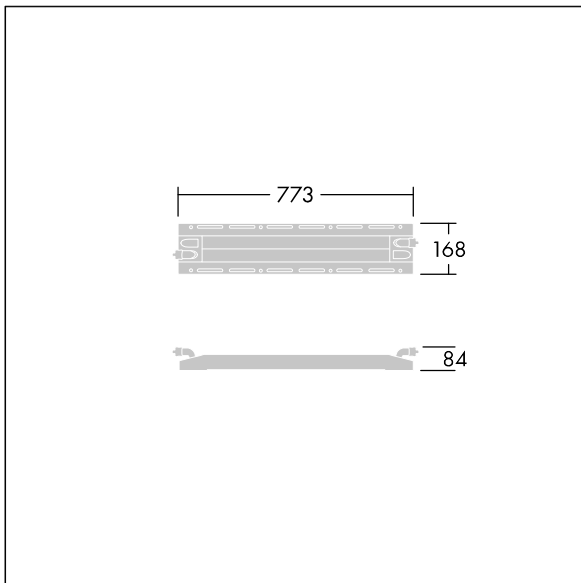

Afmetingen 773 x 168 x 84 mm

Gewicht: 3,21 kg

TLG\_GTPR\_F\_216.jpg

TLG\_GTPR\_M\_S.wmf

Dit product bevat een lichtbron van energie-efficiëntieklasse D.

De met een \* aangeduide waarden zijn nominale waarden. Tenzij anders aangegeven, gelden de waarden voor een omgevingstemperatuur van 25°C.