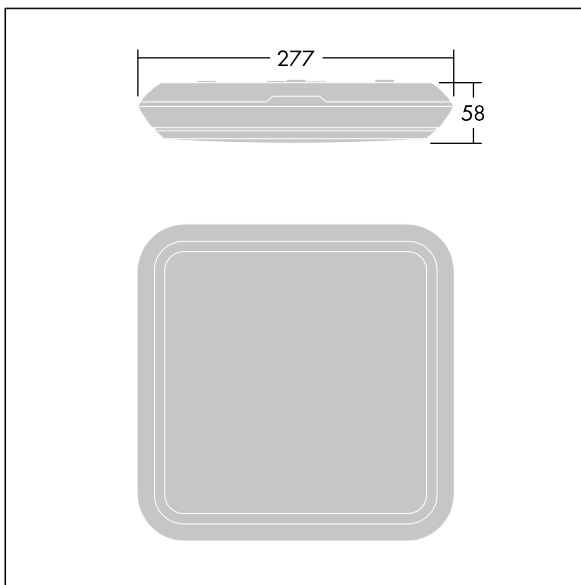

TLG_KATO_M_SQ_LDS.wmf

Dit product bevat een lichtbron van energie-efficiëntieklasse C.

De met een * aangeduide waarden zijn nominale waarden. Thorn maakt gebruik van beproefde componenten van toonaangevende leveranciers, maar er kunnen zich echter geïsoleerde gevallen van technologie-gerelateerde storingen van individuele LED's voordoen gedurende de nominale levensduur van het product. Internationale normen bepalen de tolerantie in de initiële flux en de aangesloten belasting op $\pm 10\%$. Tenzij anders aangegeven, gelden de waarden voor een omgevingstemperatuur van 25°C.

De producten van Thorn Lighting worden permanent verder ontwikkeld. We behouden ons het recht voor om zonder verdere publicatie technische of vormelijke wijzigingen aan onze producten aan te brengen.

© Thorn Lighting