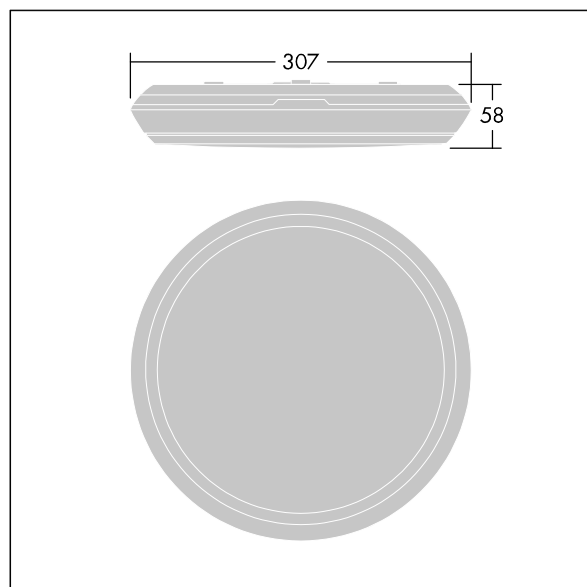

TLG_KATO_M_RD_LDS.wmf

Dit product bevat een lichtbron van energie-efficiëntieklasse C.

De met een * aangeduide waarden zijn nominale waarden. Thorn maakt gebruik van beproefde componenten van toonaangevende leveranciers, maar er kunnen zich echter geïsoleerde gevallen van technologie-gerelateerde storingen van individuele LED's voordoen gedurende de nominale levensduur van het product. Internationale normen bepalen de tolerantie in de initiële flux en de aangesloten belasting op $\pm 10\%$. Tenzij anders aangegeven, gelden de waarden voor een omgevingstemperatuur van 25°C.

De producten van Thorn Lighting worden permanent verder ontwikkeld. We behouden ons het recht voor om zonder verdere publicatie technische of vormelijke wijzigingen aan onze producten aan te brengen.
© Thorn Lighting