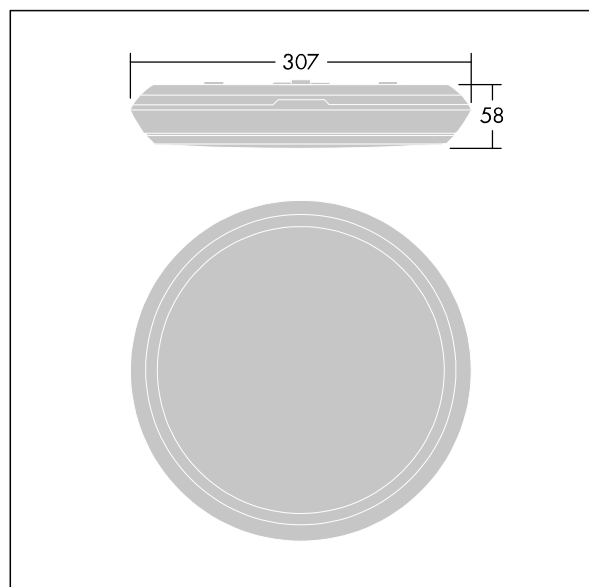

TLG_KATO_M_RD_LDS.wmf

Dit product bevat een lichtbron van energie-efficiëntieklasse D.

De met een * aangeduide waarden zijn nominale waarden. Thorn maakt gebruik van beproefde componenten van toonaangevende leveranciers, maar er kunnen zich echter geïsoleerde gevallen van technologie-gerelateerde storingen van individuele LED's voordoen gedurende de nominale levensduur van het product. Internationale normen bepalen de tolerantie in de initiële flux en de aangesloten belasting op $\pm 10\%$. Tenzij anders aangegeven, gelden de waarden voor een omgevingstemperatuur van 25°C.

De producten van Thorn Lighting worden permanent verder ontwikkeld. We behouden ons het recht voor om zonder verdere publicatie technische of vormelijke wijzigingen aan onze producten aan te brengen.

© Thorn Lighting