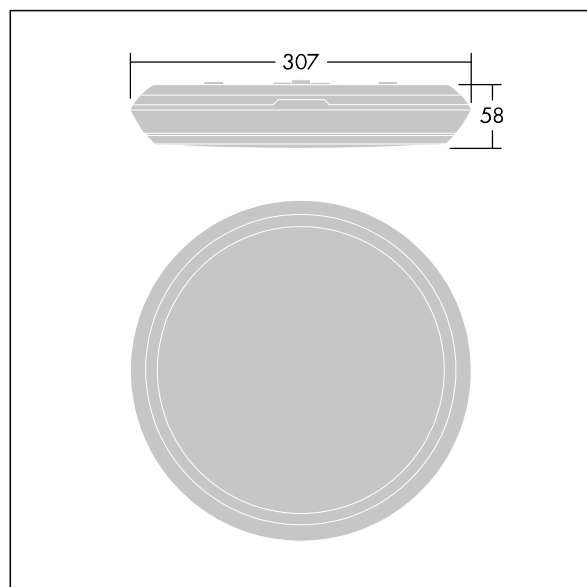

TLG_KATO_M_RD_LDS.wmf

Dit product bevat een lichtbron van energie-efficiëntieklasse C.

De met een * aangeduide waarden zijn nominale waarden. Thorn maakt gebruik van beproefde componenten van toonaangevende leveranciers, maar er kunnen zich echter geïsoleerde gevallen van technologie-gerelateerde storingen van individuele LED's voordoen gedurende de nominale levensduur van het product. Internationale normen bepalen de tolerantie in de initiële flux en de aangesloten belasting op $\pm 10\%$. Tenzij anders aangegeven, gelden de waarden voor een omgevingstemperatuur van 25°C.

De producten van Thorn Lighting worden permanent verder ontwikkeld. We behouden ons het recht voor om zonder verdere publicatie technische of vormelijke wijzigingen aan onze producten aan te brengen.

© Thorn Lighting