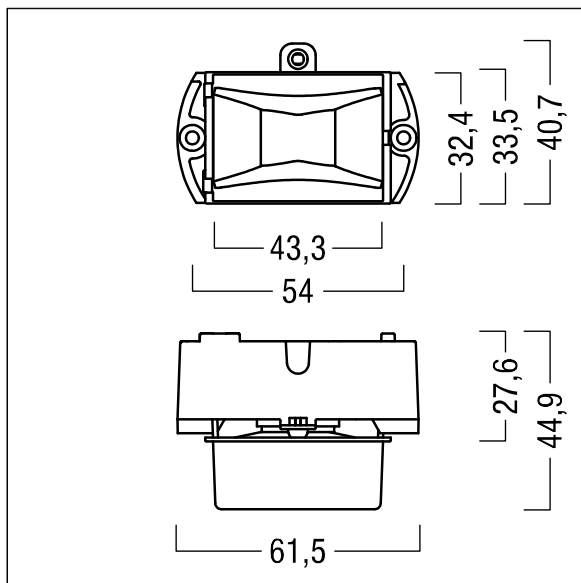

Voyager Star

96629611 VOYAGER STAR KIT ESC ECC

THORN

Voyager Star

Krachtige noodverlichtingskit met leds, Armatuur voor centrale voeding van veiligheidslicht met stroomkringbewaking zonder individuele bewaking van de armatuur, om in een geschikte behuizing te plaatsen (niet meegeleverd), met vluchtroute optiek. armatuur in permanente schakeling. Lens: polycarbonaat (PC). Optimaal warmtebeheer met een warmteafleider. voeding: 220-240 V AC (+/- 10%) 50-60 Hz; 176-280 V DC Volledig met LEDs.

Armatuurvermogen: 3 W

Gewicht: 0,5 kg

TLG_VSTR_F_KIT_ECC_ESC.jpg

ZS_ONL_M_RESC_escape_optik.wmf

De met een * aangeduide waarden zijn nominale waarden. Thorn maakt gebruik van beproefde componenten van toonaangevende leveranciers, maar er kunnen zich echter geïsoleerde gevallen van technologie-gerelateerde storingen van individuele LED's voordoen gedurende de nominale levensduur van het product. Internationale normen bepalen de tolerantie in de initiële flux en de aangesloten belasting op $\pm 10\%$. Tenzij anders aangegeven, gelden de waarden voor een omgevingstemperatuur van 25°C.