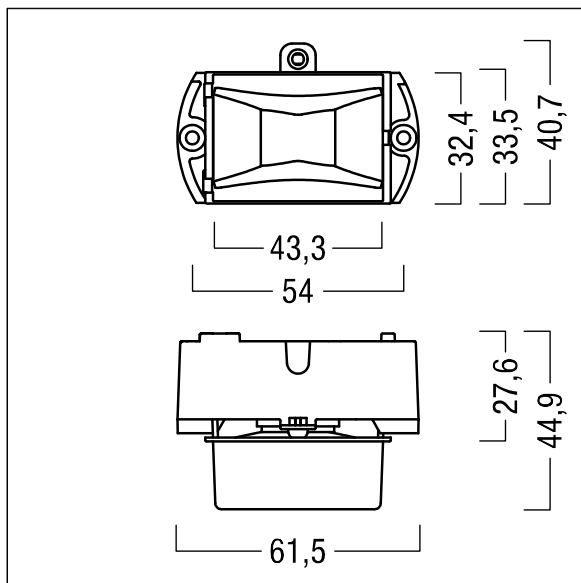

## Voyager Star

Krachtige noodverlichtingskit met leds, Armatuur voor centrale voeding van veiligheidslicht met stroomkringbewaking zonder individuele bewaking van de armatuur, om in een geschikte behuizing te plaatsen (niet meegeleverd), met vluchtroute optiek. armatuur in permanente schakeling. Lens: polycarbonaat (PC). Optimaal warmtebeheer met een warmteafleider. voeding: 220-240 V AC (+/- 10%) 50-60 Hz; 176-280 V DC Volledig met LEDs.

Armatuurvermogen: 3 W

Gewicht: 0,5 kg

TLG\_VSTR\_F\_KIT\_ECC\_ESC.jpg

ZS\_ONL\_M\_RESC\_escape\_optik.wmf

De met een \* aangeduide waarden zijn nominale waarden. Thorn maakt gebruik van beproefde componenten van toonaangevende leveranciers, maar er kunnen zich echter geïsoleerde gevallen van technologie-gerelateerde storingen van individuele LED's voordoen gedurende de nominale levensduur van het product. Internationale normen bepalen de tolerantie in de initiële flux en de aangesloten belasting op  $\pm 10\%$ . Tenzij anders aangegeven, gelden de waarden voor een omgevingstemperatuur van 25°C.