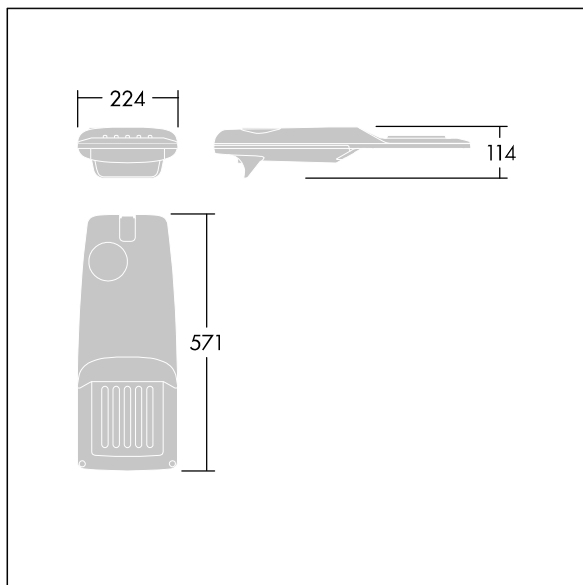

Isaro Pro

96275952 IP 24L50-740 EWR M BS 3550 CL2 M60 ANT

THORN

Isaro Pro

Een geavanceerde led-straatverlichtingslantaarn met 24 leds aangedreven via 500mA met Extra Wide Road optiek. Converter Programmeerbaar. elektrische Klasse II, IP66, IK09. Behuizing: gegoten aluminium (EN AC-44300), poedergelakt getextureerd antraciet (gelijkend op RAL7043). Bevestigingsstuk: gegoten aluminium (EN AC-44300), poedergelakt (onbekend) antraciet (gelijkend op RAL7043). Behuizing: 5 mm dik glas. Bevestigingen: roestvrij staal. Geleverd met Ø60mm spigotadapter die als post-top (0°/5°/10°/15°/20° tilt) of zij-invoer (-15°/-10°/-5°/0°/5°/10°/15° tilt) kan worden gemonteerd. Uitgerust met een 50% vermogensreductie circuit, effectieve 3 uur vóór en 5 uur na een berekende middernacht. Het kan worden uitgeschakeld bij de installatie d.m.v. een gemakkelijk toegankelijke interne switch. (geen) Compleet met 4000K LED. Overspanningsbeveiliging: 10 kV common mode, één puls; 8 kV common mode, meerdere pulsen; 6 kV differentiële mode, meerdere pulsen. Als een permanent DALI-systeem is aangesloten: 6 kV common mode en differentiële mode, meerdere pulsen.

TLG_ISRP_F_PDB_ANT.jpg

Afmetingen 571 x 224 x 114 mm

Armatuurvermogen: 36,1 W

Lichtstroom van armatuur: 5779 lm

Lichtrendement van armatuur: 160 lm/W

Gewicht: 5,53 kg

Scx: 0.05 m²

TLG_ISRP_M_LD1.wmf