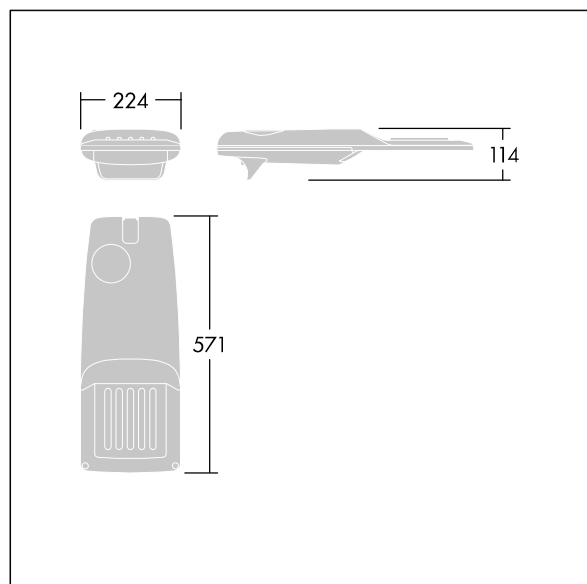

Isaro Pro

96275952 IP 24L50-740 EWR M BS 3550 CL2 M60 ANT

THORN

Isaro Pro

Een geavanceerde led-straatverlichtingslantaarn met 24 leds aangedreven via 500mA met Extra Wide Road optiek. Converter Programmeerbaar. elektrische Klasse II, IP66, IK09. Behuizing: gegoten aluminium (EN AC-44300), poedergelakt getextureerd antraciet (gelijkend op RAL7043). Bevestigingsstuk: gegoten aluminium (EN AC-44300), poedergelakt (onbekend) antraciet (gelijkend op RAL7043). Behuizing: 5 mm dik glas. Bevestigingen: roestvrij staal. Geleverd met Ø60mm spigotadapter die als post-top (0°/5°/10°/15°/20° tilt) of zij-invoer (-15°/-10°/-5°/0°/5°/10°/15° tilt) kan worden gemonteerd. Uitgerust met een 50% vermogensreductie circuit, effectieve 3 uur vóór en 5 uur na een berekende middernacht. Het kan worden uitgeschakeld bij de installatie d.m.v. een gemakkelijk toegankelijke interne switch. (geen) Compleet met 4000K LED. Overspanningsbeveiliging: 10 kV common mode, één puls; 8 kV common mode, meerdere pulsen; 6 kV differentiële mode, meerdere pulsen. Als een permanent DALI-systeem is aangesloten: 6 kV common mode en differentiële mode, meerdere pulsen.

TLG_ISRP_F_PDB_ANT.jpg

Afmetingen 571 x 224 x 114 mm

Armatuurvermogen: 36,1 W

Lichtstroom van armatuur: 5779 lm

Lichtrendement van armatuur: 160 lm/W

Gewicht: 5,53 kg

Scx: 0.05 m²

TLG_ISRP_M_LD1.wmf