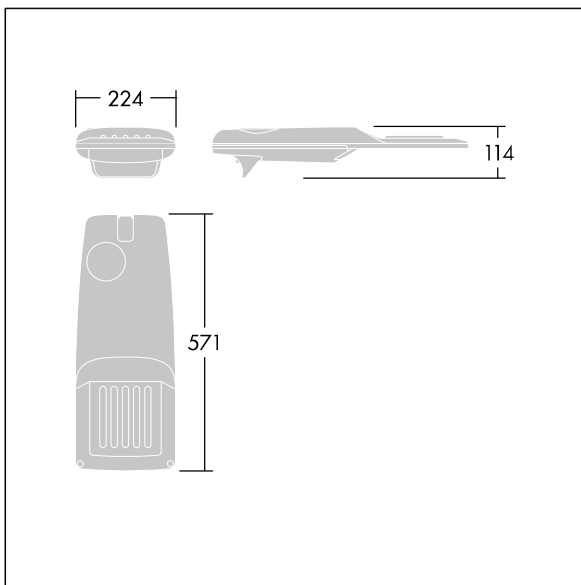

Isaro Pro

96275949 IP 24L50-740 WR M BS 3550 CL2 M76 ANT

THORN

Isaro Pro

Een geavanceerde led-straatverlichtingslantaarn met 24 leds aangedreven via 500mA met Brede Weg optiek. Converter Programmeerbaar. elektrische Klasse II, IP66, IK09. Behuizing: gegoten aluminium (EN AC-44300), poedergelakt getextureerd antraciet (gelijkend op RAL7043). Bevestigingsstuk: gegoten aluminium (EN AC-44300), poedergelakt (onbekend) antraciet (gelijkend op RAL7043). Behuizing: 5 mm dik glas. Bevestigingen: roestvrij staal. Geleverd met Ø76mm spigotadapter die als post-top (0°/5°/10°/15°/20° tilt) of zij-invoer (-15°/-10°/-5°/0°/5°/10°/15° tilt) kan worden gemonteerd. Uitgerust met een 50% vermogensreductie circuit, effectieve 3 uur vóór en 5 uur na een berekende middernacht. Het kan worden uitgeschakeld bij de installatie d.m.v. een gemakkelijk toegankelijke interne switch. (geen) Compleet met 4000K LED. Overspanningsbeveiliging: 10 kV common mode, één puls; 8 kV common mode, meerdere pulsen; 6 kV differentiële mode, meerdere pulsen. Als een permanent DALI-systeem is aangesloten: 6 kV common mode en differentiële mode, meerdere pulsen.

TLG_ISRP_F_PDB_ANT.jpg

Afmetingen 571 x 224 x 114 mm
Armatuurvermogen: 36,1 W
Lichtstroom van armatuur: 5905 lm
Lichtrendement van armatuur: 164 lm/W
Gewicht: 5,53 kg
Scx: 0.05 m²

TLG_ISRP_M_LD1.wmf

Dit product bevat een lichtbron van energie-efficiëntieklasse D.